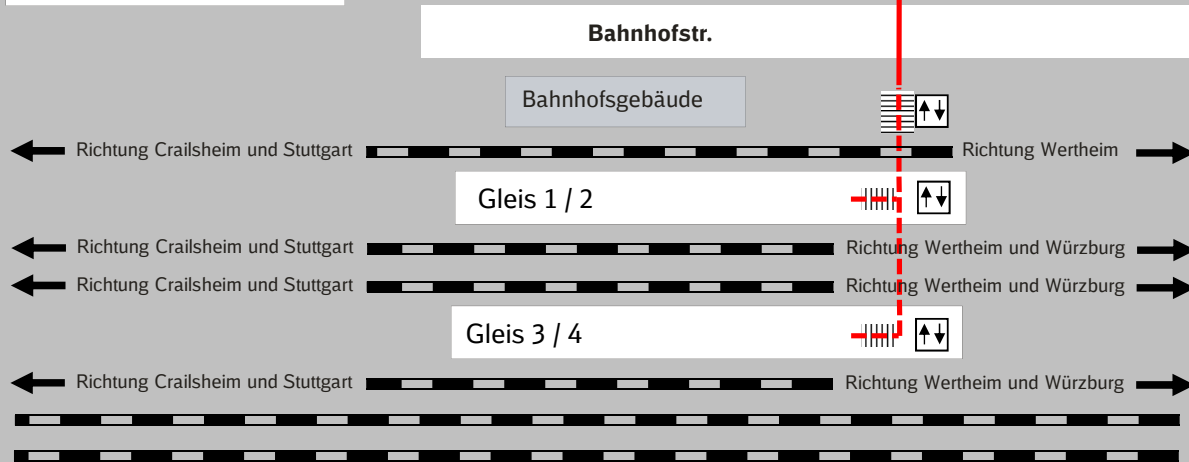

Unter Ausnutzung der notwendigen Totalsperrung wird bei Grünsfeld an einer Brücke sowie in Kirchheim, Geroldshausen und Reichenberg an Lärmschutzanlagen gearbeitet. Am Haltepunkt Gaubüttelbrunn werden die Bahnsteige saniert.

Ihr Weg zur Bushaltestelle bei Schienenersatzverkehr (SEV)

Bahnhof Würzburg Hbf

Zeichenerklärung:

-  Wegeleitsymbol
-  Treppe zur Unterführung zwischen den Bahnsteigen
-  Fußweg zur SEV-Bushaltestelle
-  Aufzug

SEV-Direktbus nach Würzburg Hbf und SEV Bus Richtung Kirchheim Bussteig 6

Haltestelle Bahnhof / ZOB
Bussteig 6

Impressum

Herausgeber
DB Regio AG
Region Baden-Württemberg
Lautenschlager Straße 3
70173 Stuttgart