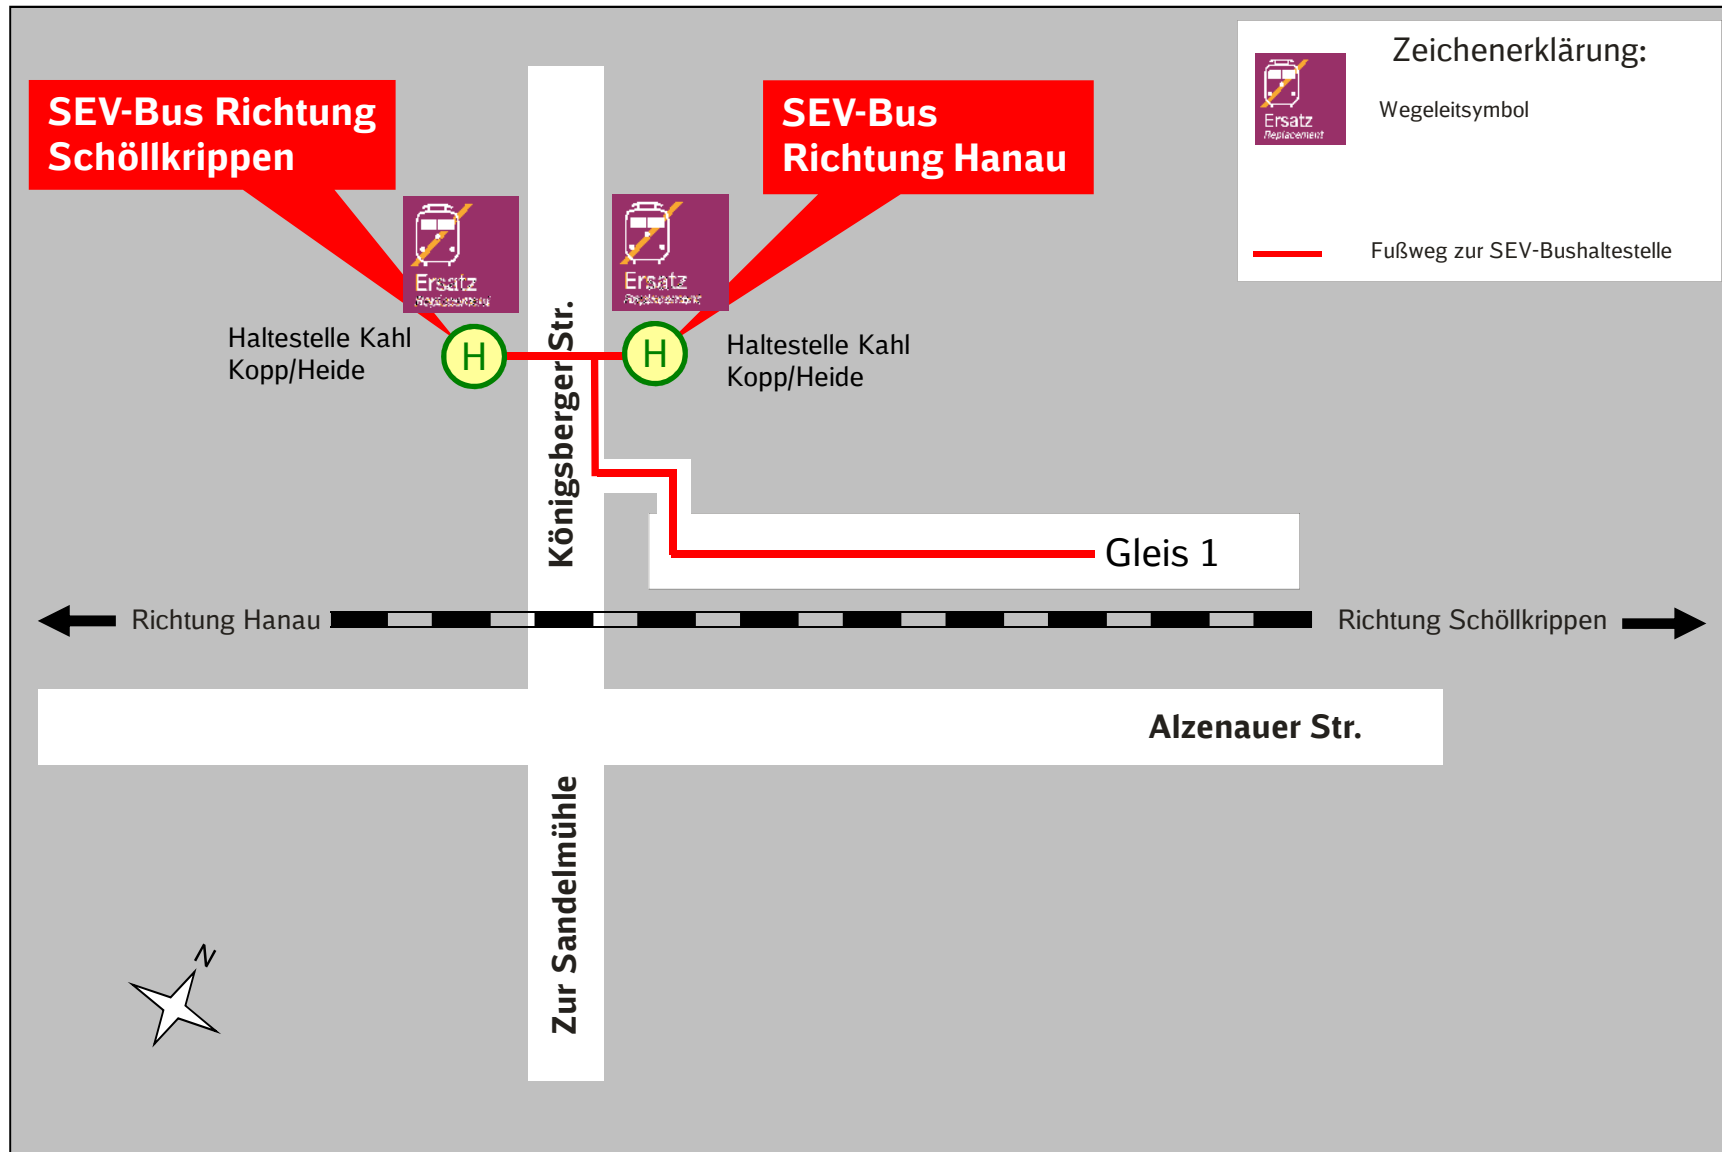

Kahl Kopp/Heide

WFB 2019

8070164