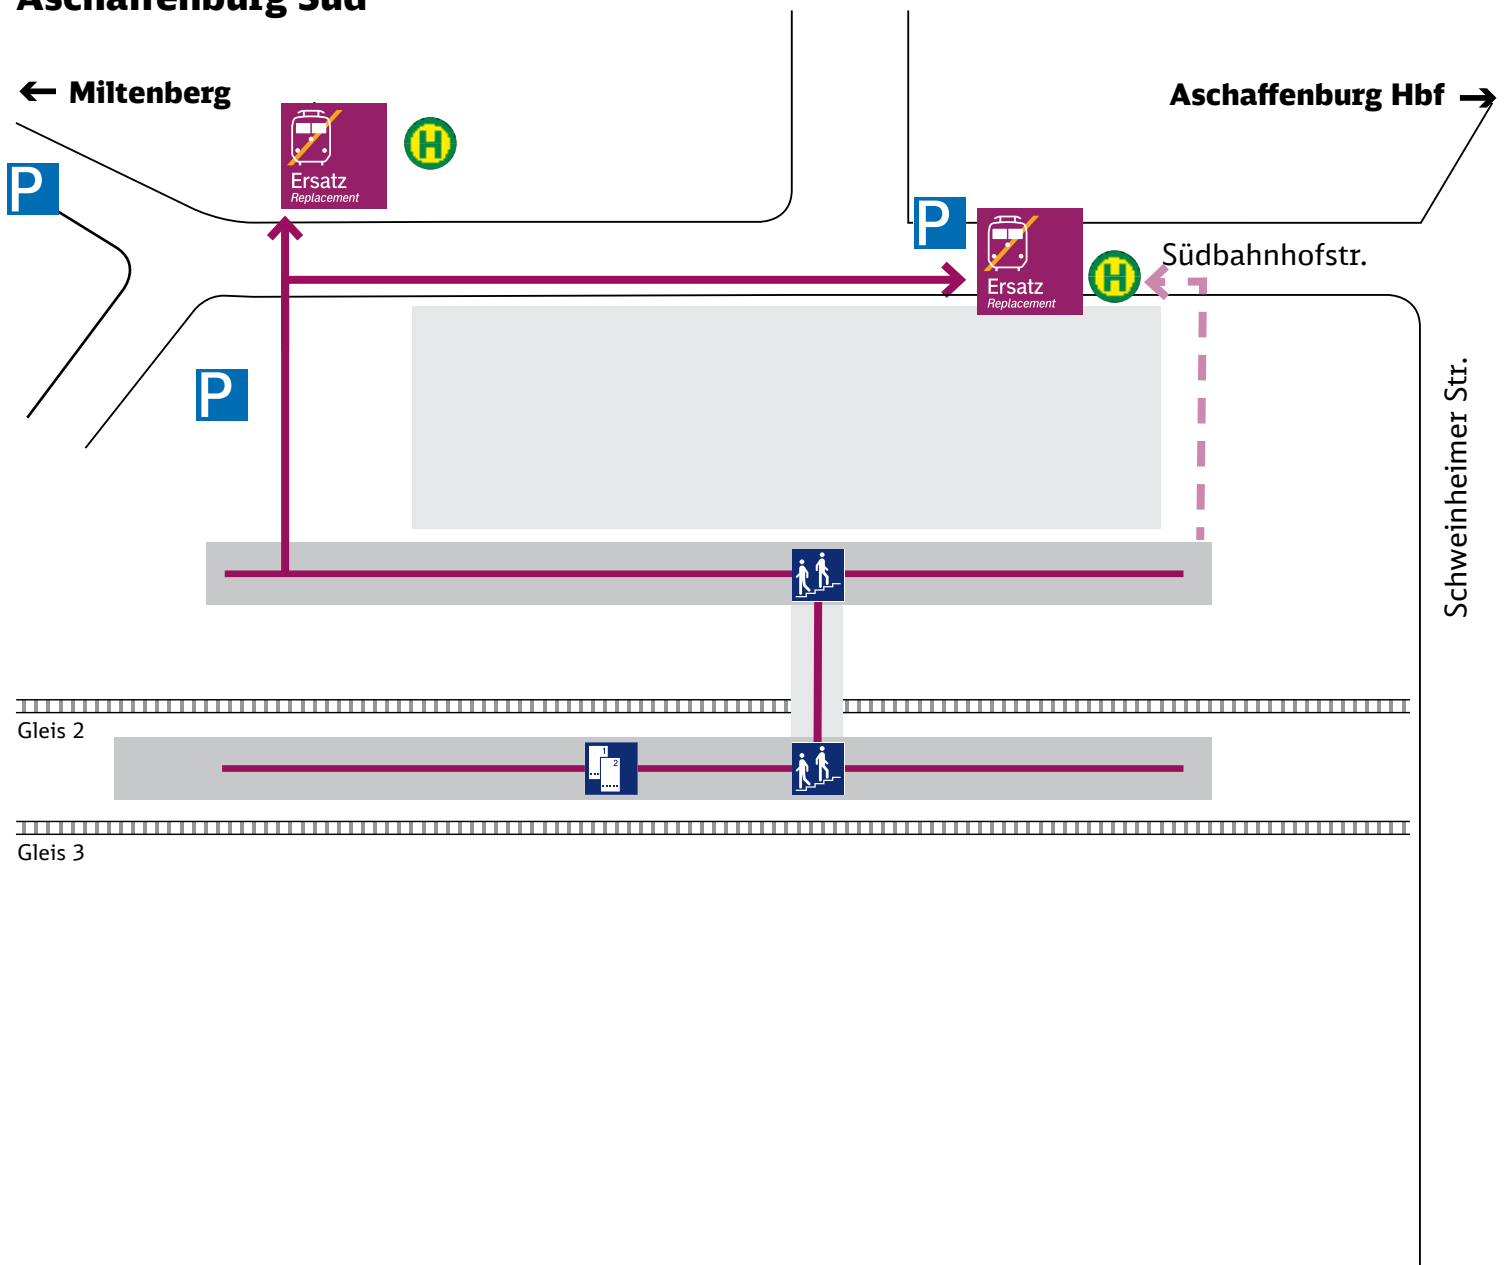

# Ihr Weg zur Ersatzhaltestelle

## Aschaffenburg Süd

### Haltestelle: Aschaffenburg Süd

**Wegbeschreibung:** Fußweg vom Bahnsteig Aschaffenburg Süd zur Bushaltestelle Richtung Miltenberg (Länge ca. 75 m, Zeit 2 Minuten), Fußweg vom Bahnsteig Aschaffenburg Süd zur Bushaltestelle Richtung Aschaffenburg (Länge ca. 120 m, Zeit 3 Minuten)

- Zeichenerklärung:**
-  Fußweg/Durchgang
  -  Haltestelle: Bus Ersatzverkehr
  -  Treppe