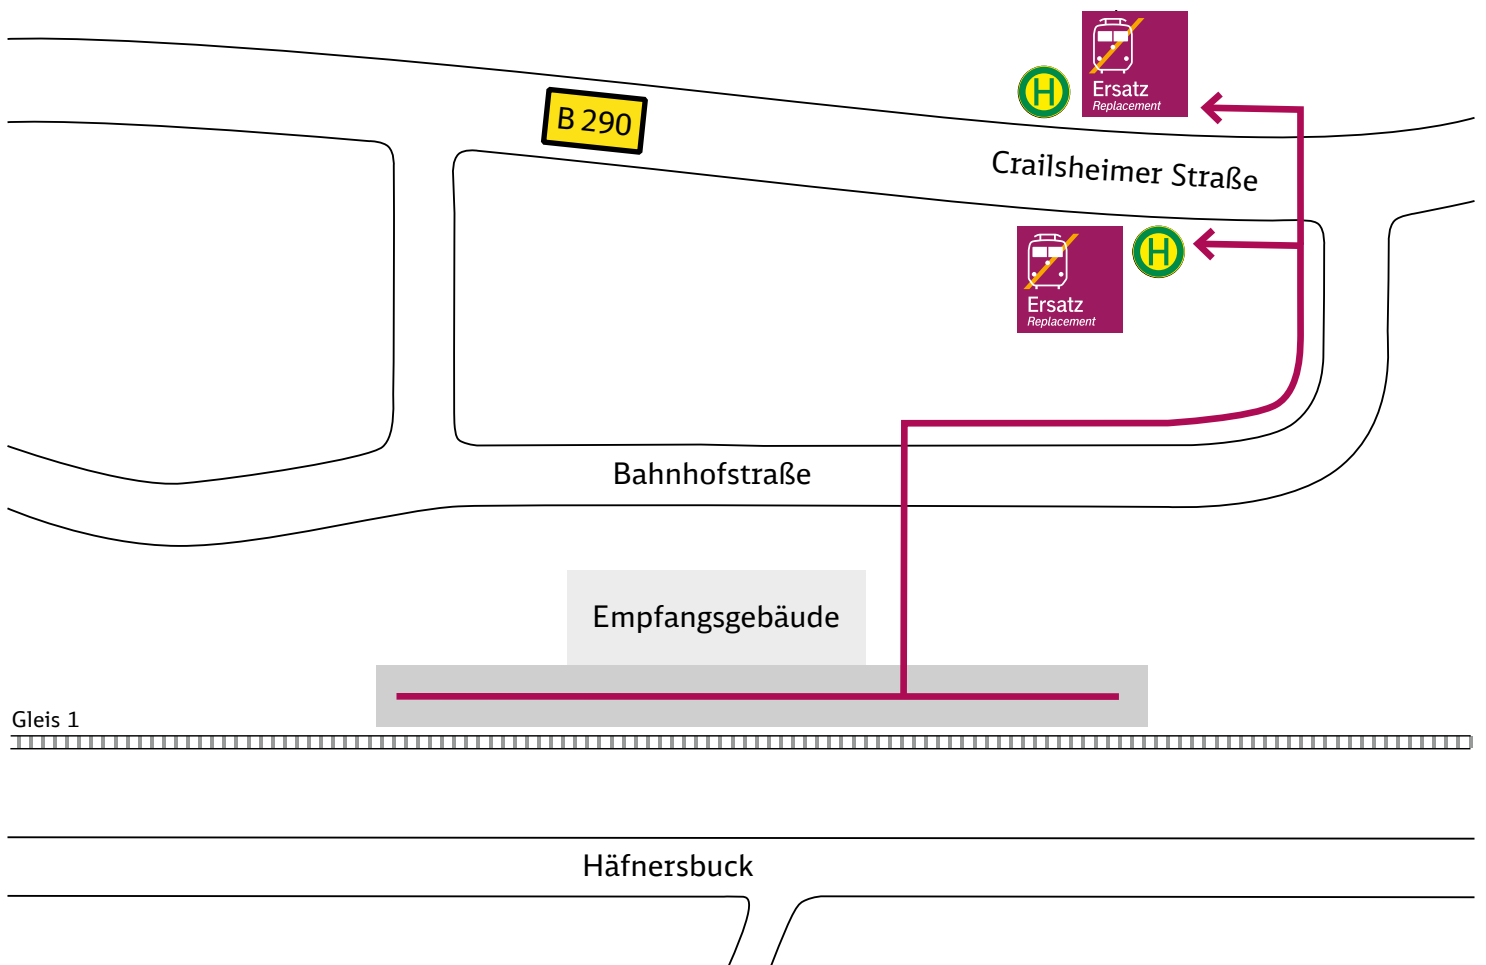

Ihr Weg zur Ersatzhaltestelle

Wallhausen (Württ)

← Lauda/Bad Mergentheim

Crailsheim →

Haltestelle: Wallhausen Bahnhof

Wegbeschreibung:

- Fußweg vom Haltepunkt zur Bushaltestelle (Länge 100 m, Zeit 2 Minuten)

Zeichenerklärung: → Fußweg/Durchgang

Haltestelle: Bus Ersatzverkehr