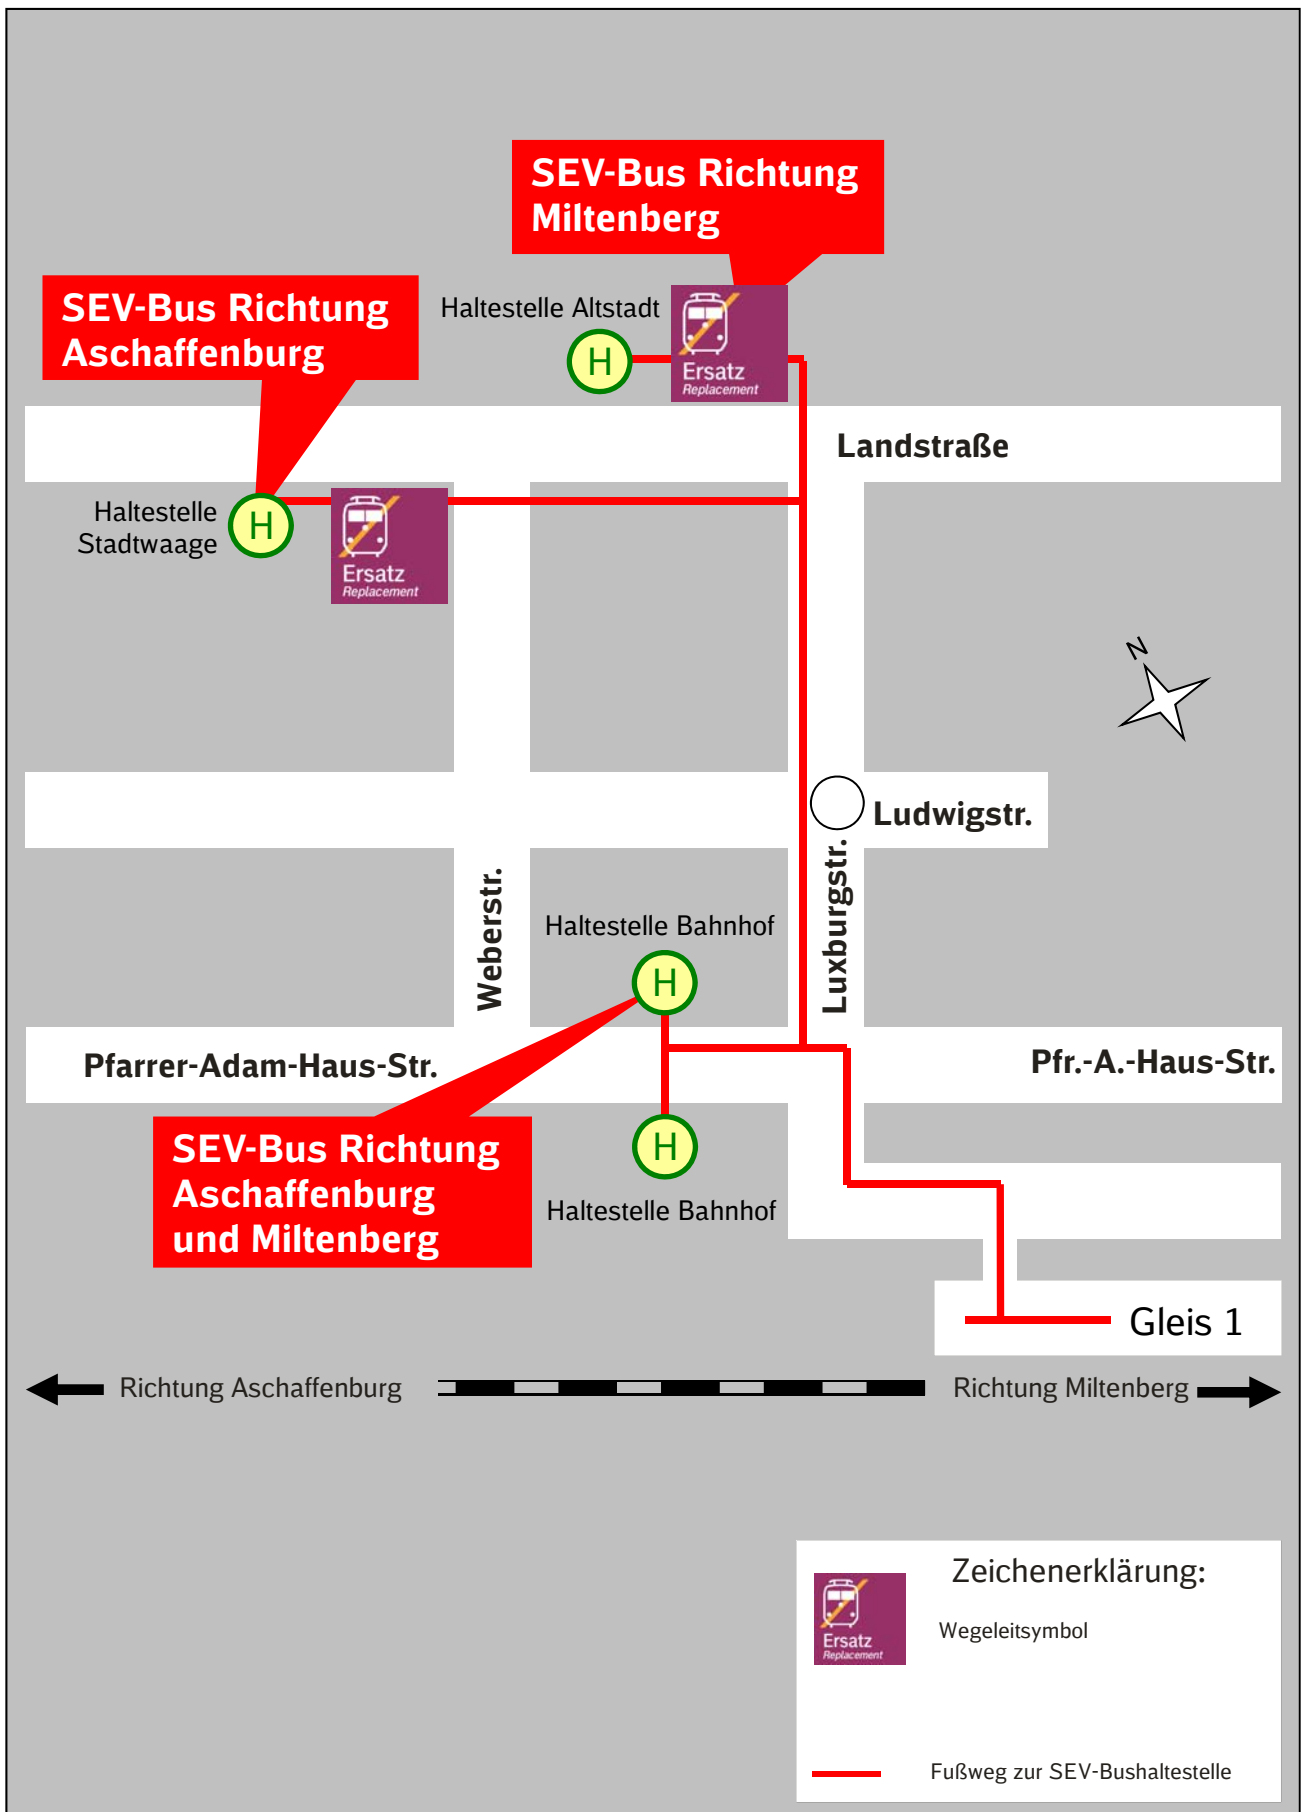

Wörth (Main) – alle Haltestellen

WFB 2016

Die vom SEV bediente Haltestelle wird in der jeweiligen Baustelleninfo veröffentlicht. 8006538