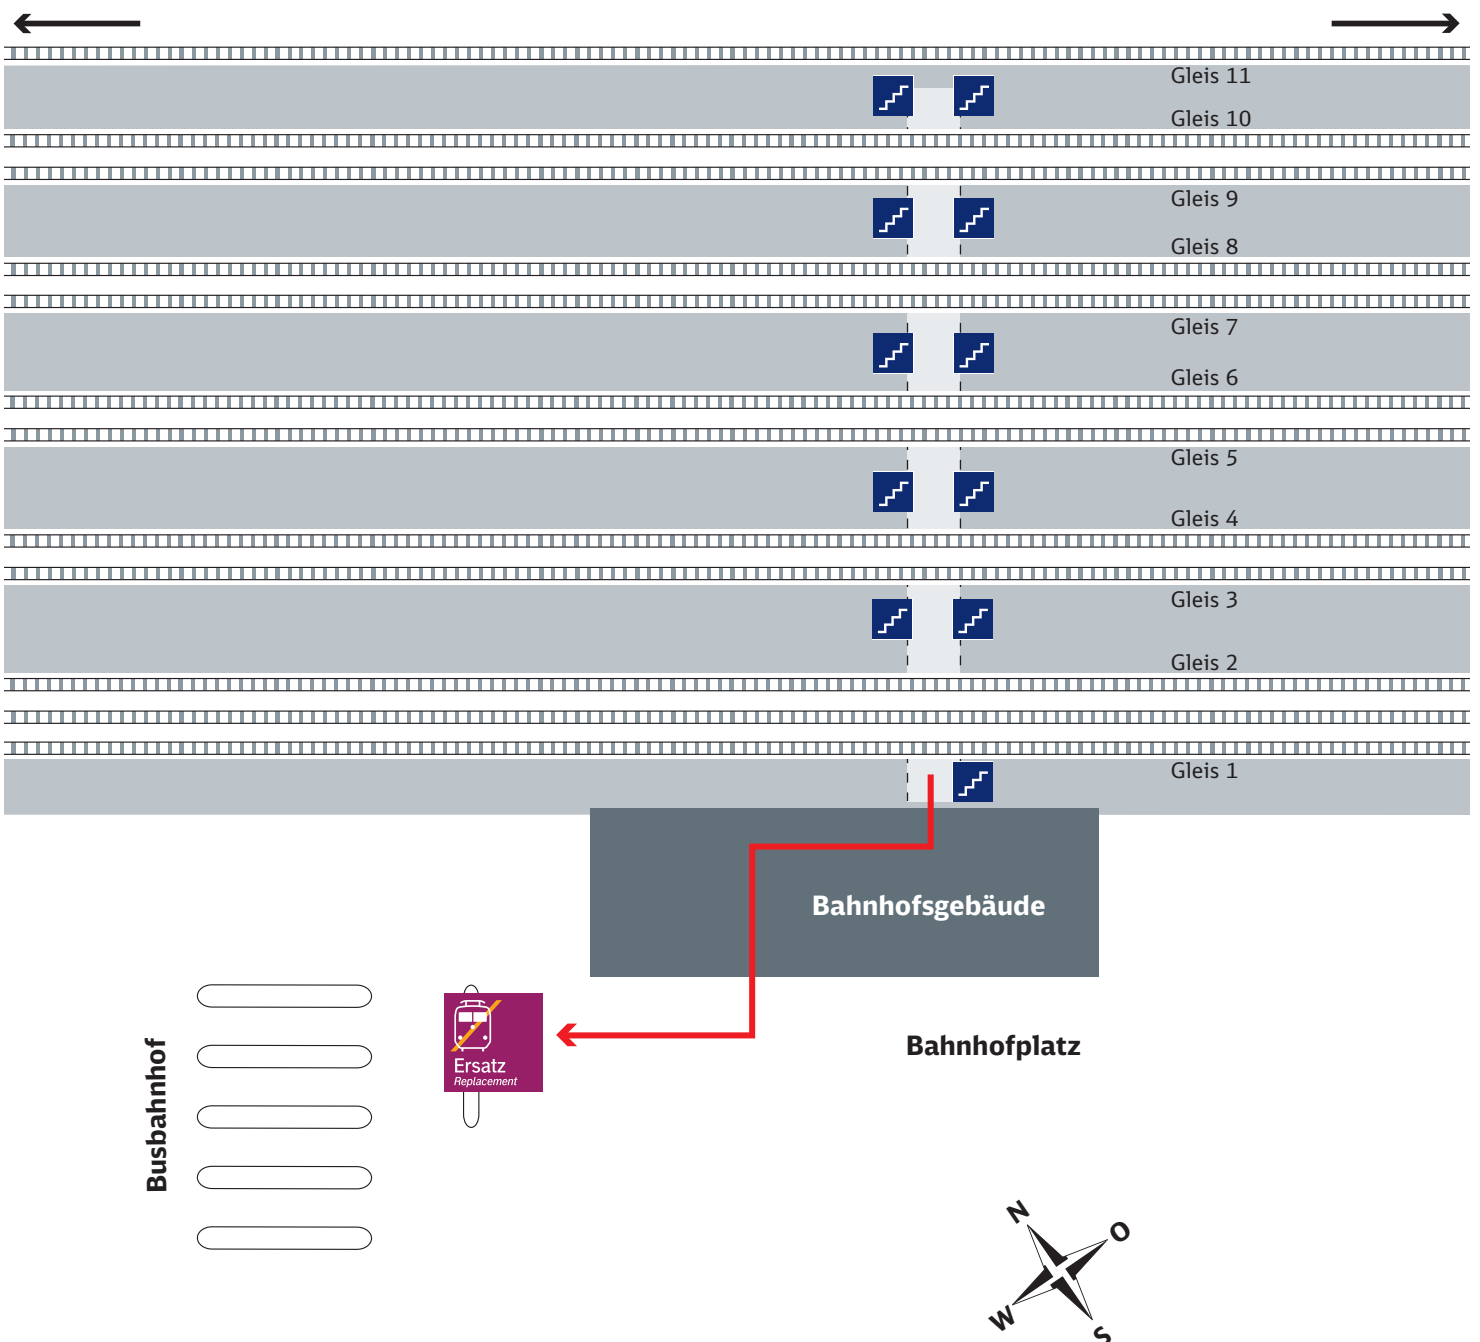

Ihr Weg zur Bushaltestelle bei Schienenersatzverkehr (SEV)

Bahnhof Würzburg Hbf

Zeichenerklärung: Fußweg/Durchgang

Schienenersatzverkehr