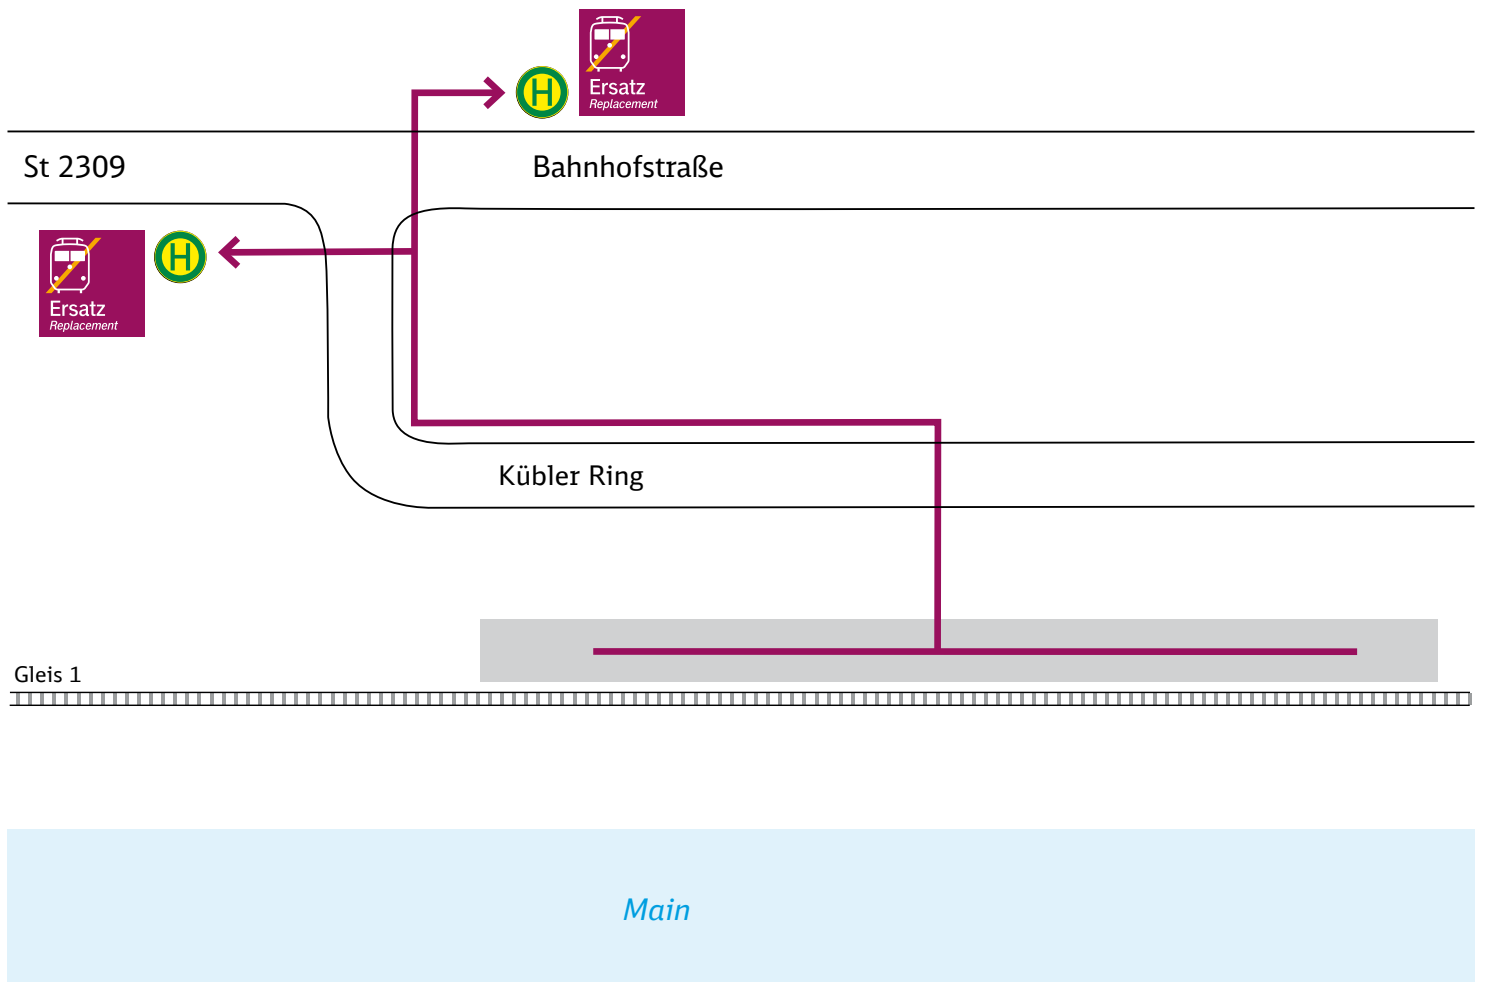

Ihr Weg zur Ersatzhaltestelle

Sulzbach (Main)

← **Aschaffenburg**

Miltenberg →

Haltestelle: Sulzbach Niedernberger Straße

Wegbeschreibung:

■ Fußweg von Sulzbach Bahnsteig zur Bushaltestelle (Länge 260 m, Zeit 6 Minuten)

Zeichenerklärung: → Fußweg/Durchgang

Haltestelle: Bus Ersatzverkehr