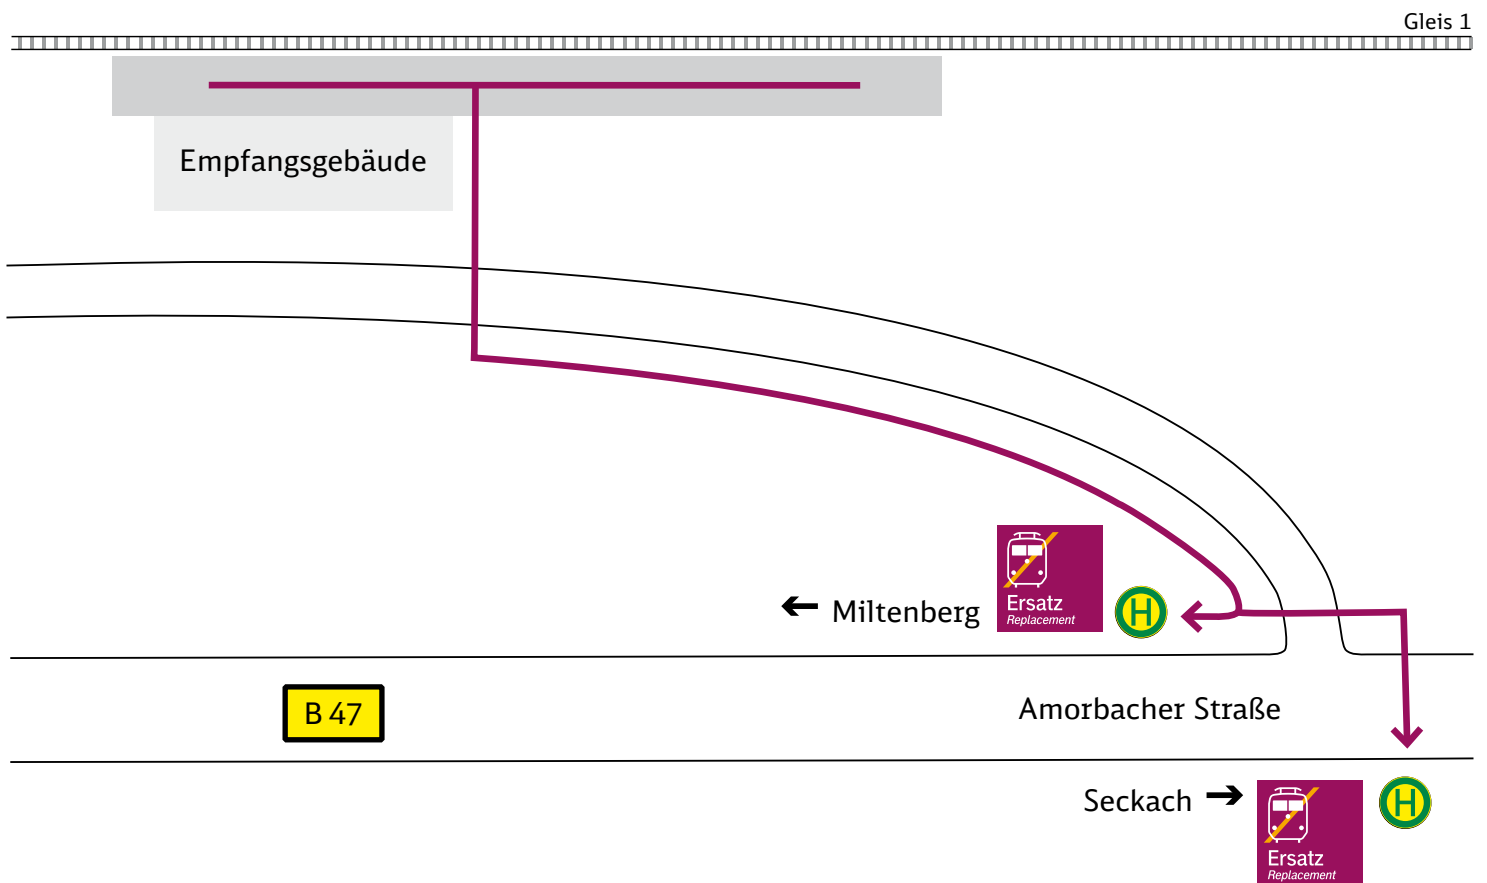

Ihr Weg zur Ersatzhaltestelle

Rippberg

← Miltenberg

Walldürn/Seckach →

Haltestelle: Rippberg, Hauptstraße

Wegbeschreibung:

- Fußweg vom Bahnsteig Rippberg zur Bushaltestelle Richtung Miltenberg (Länge 220 m, Zeit 5 Minuten)
- Fußweg vom Bahnsteig Rippberg zur Bushaltestelle Richtung Seckach (Länge 230 m, Zeit 5 Minuten)

Zeichenerklärung: → Fußweg/Durchgang

Haltestelle: Bus Ersatzverkehr