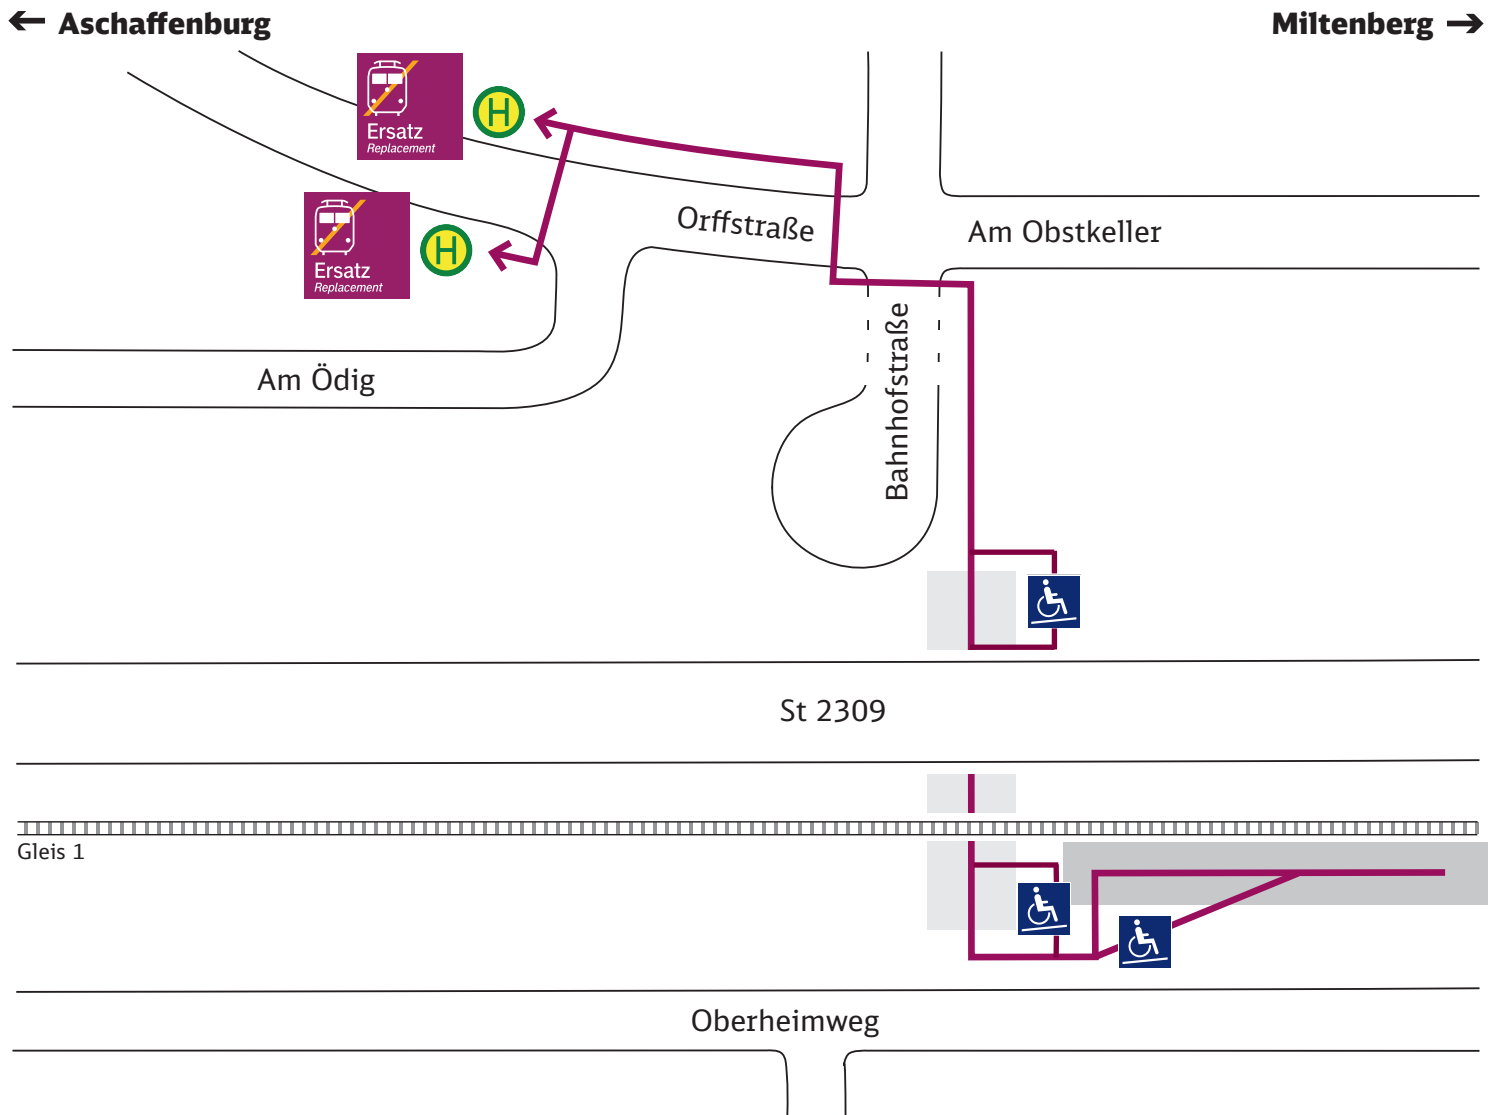

# Ihr Weg zur Ersatzhaltestelle

### Haltestelle: Obernaun Orffstraße

#### Wegbeschreibung:

- Fußweg von Obernaun Bahnsteig zu den Bushaltestellen Richtung Aschaffenburg Hbf und Miltenberg (Länge 330 m, Zeit 8 Minuten)
- Besonderheiten: Reisende müssen durch die Unterführung. Rampen sind vorhanden. Die Bushaltestellen liegen gegenüber.

**Zeichenerklärung:** → Fußweg/Durchgang

Haltestelle: Bus Ersatzverkehr

Zugang über Rampe