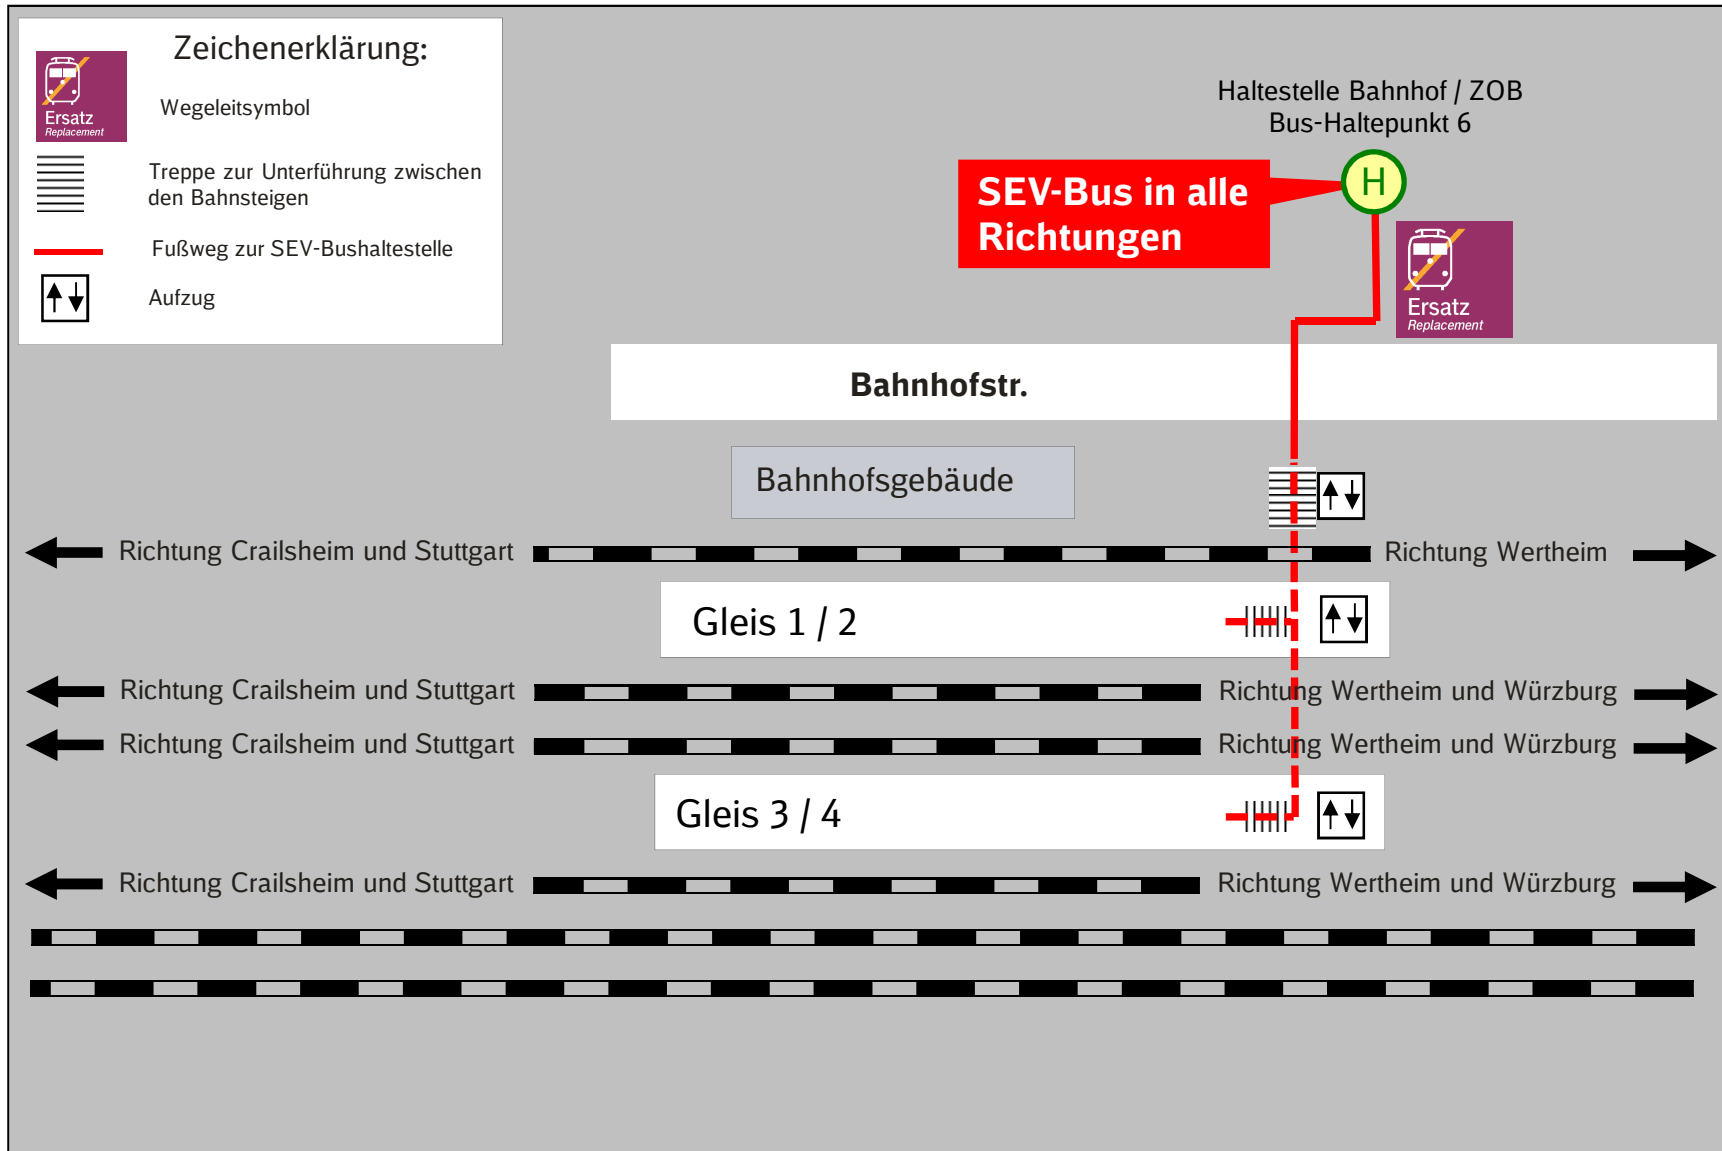

Lauda

WFB 2015

8000221