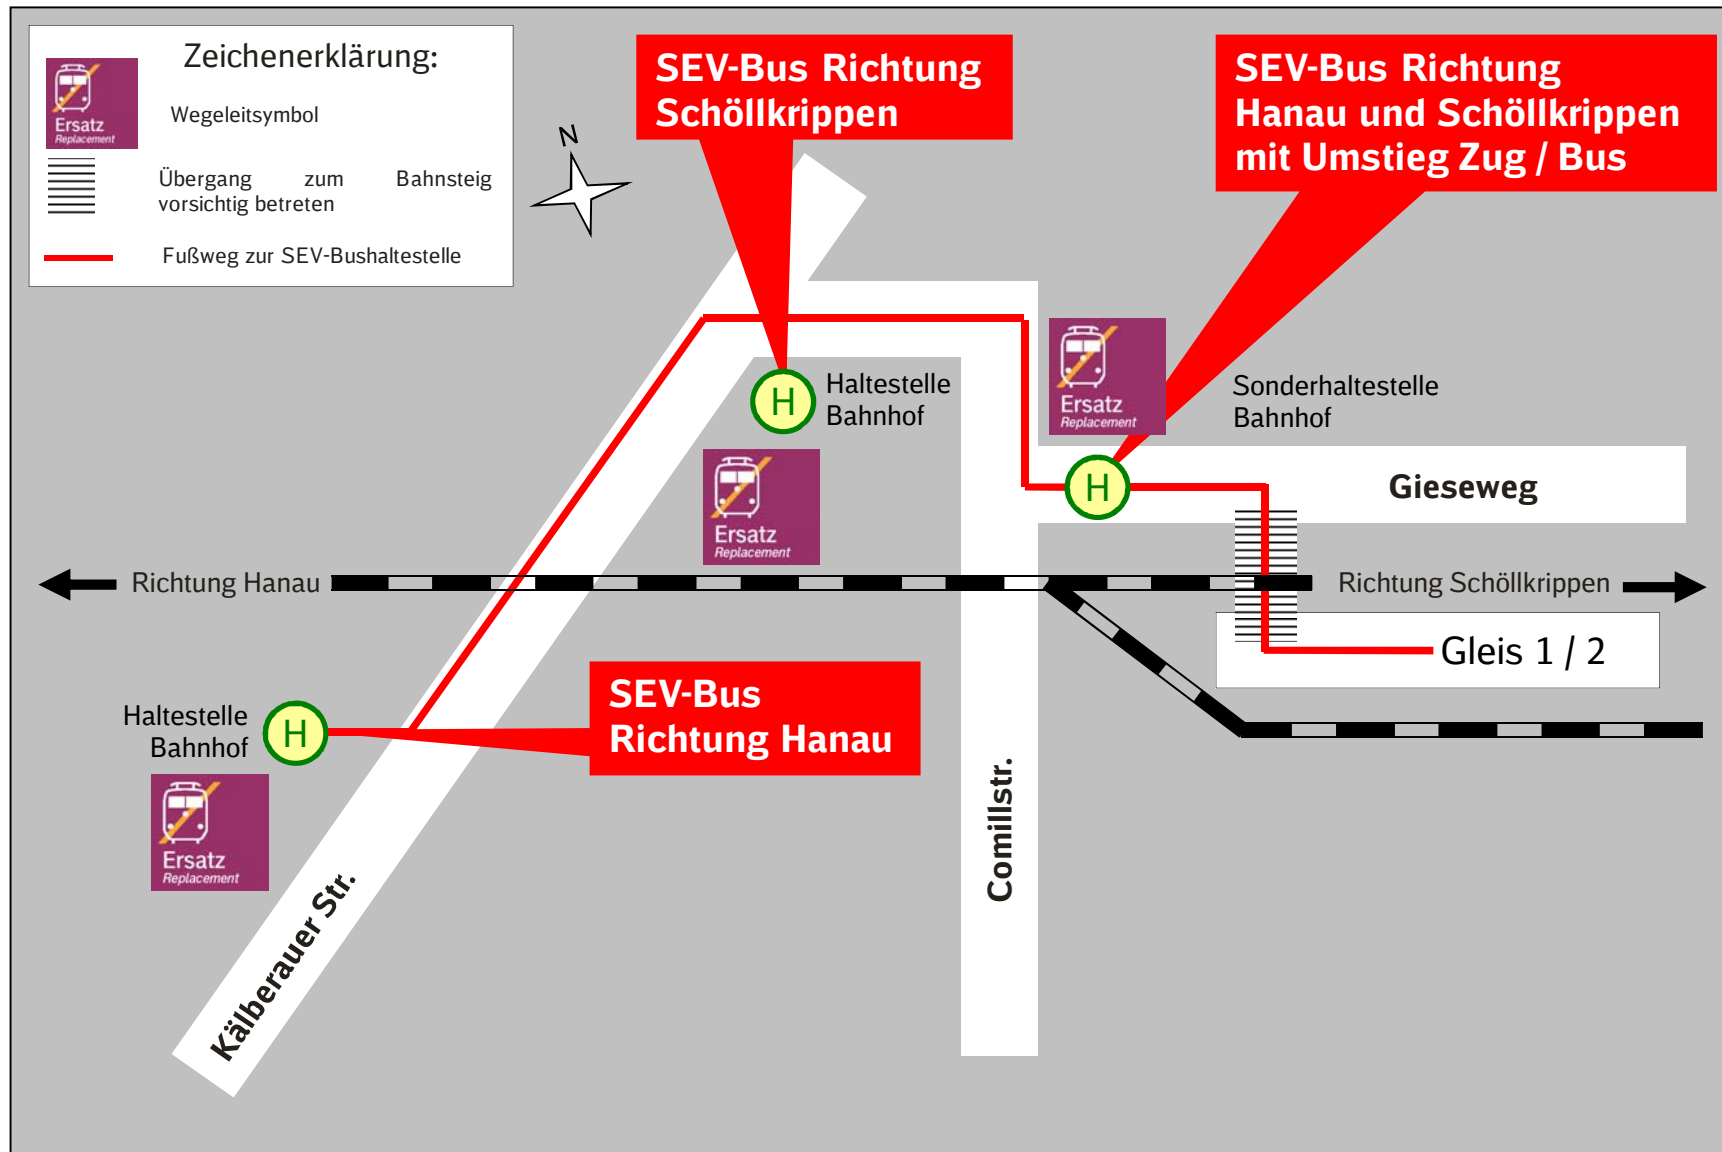

# Michelbach (Unterfranken) – alle Haltestellen

WFB 2016

Die vom SEV bediente Haltestelle wird in der jeweiligen Baustelleninfo veröffentlicht.

8007277