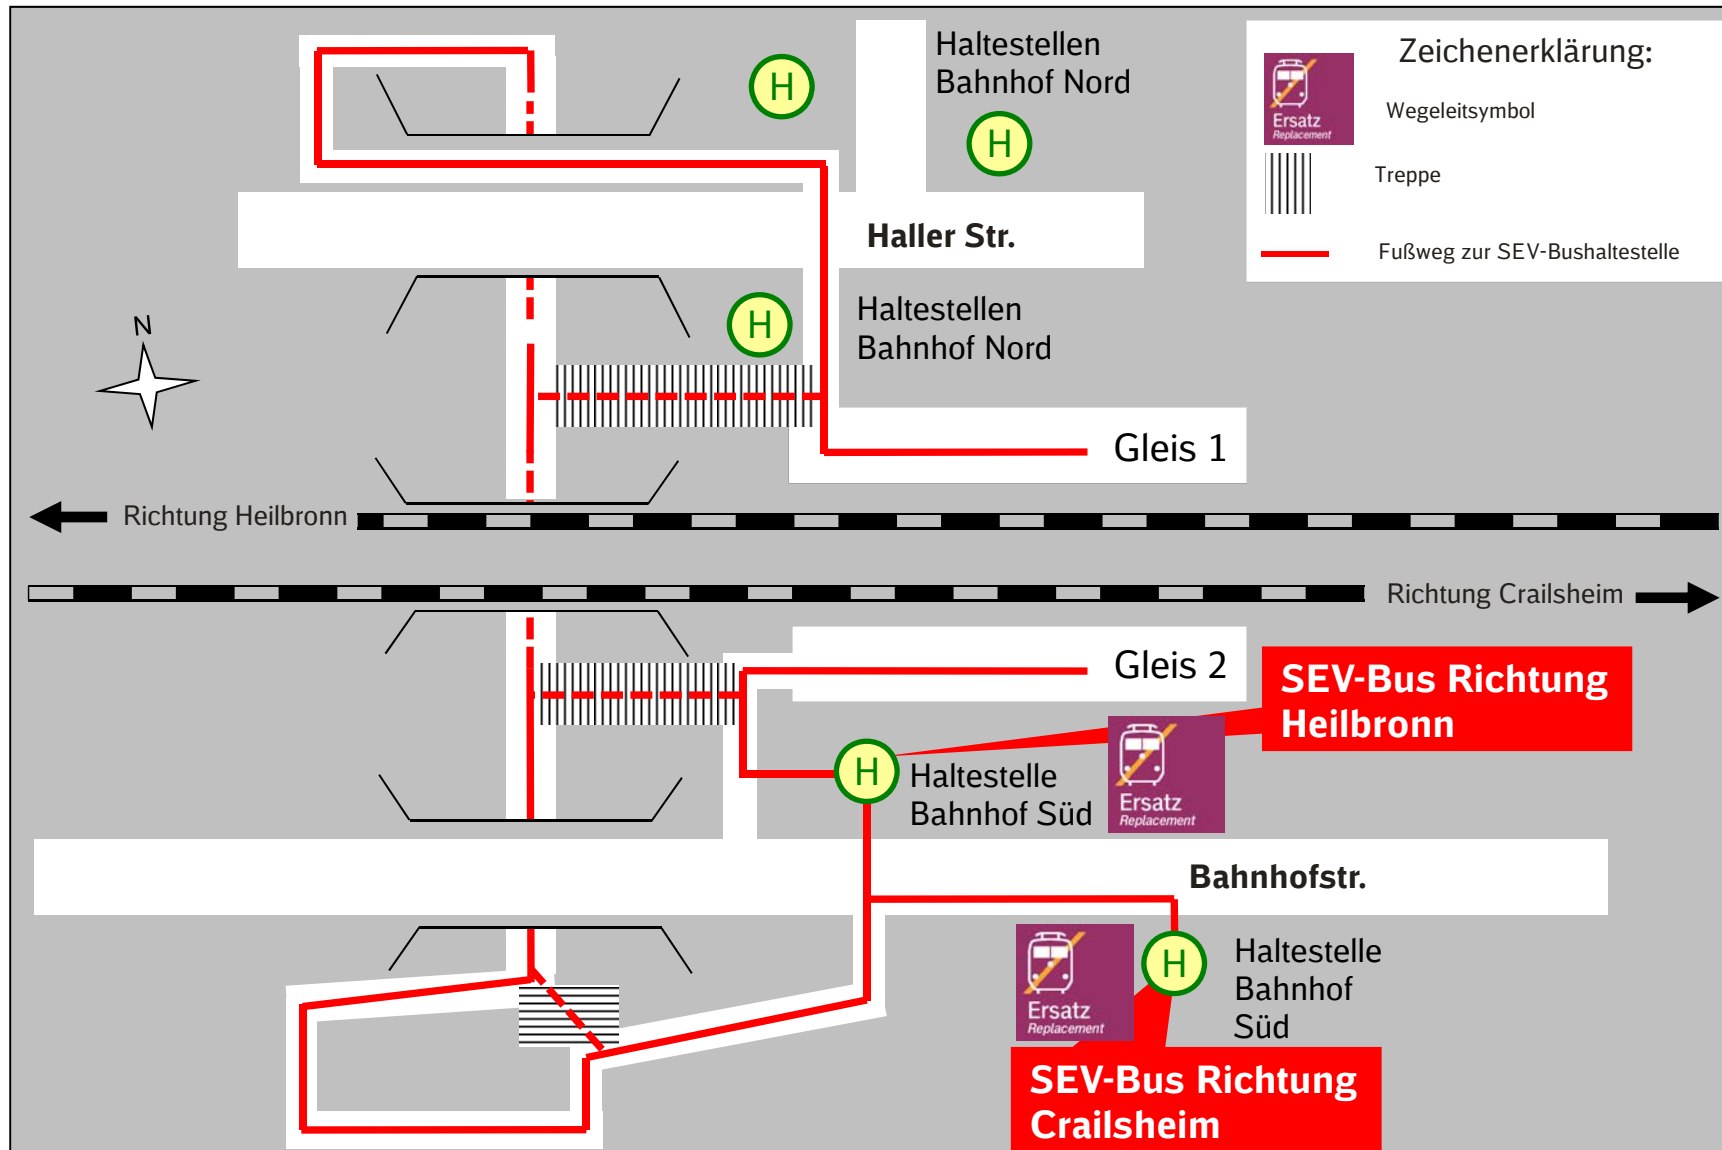

Neuenstein

WFB 2016

8004276