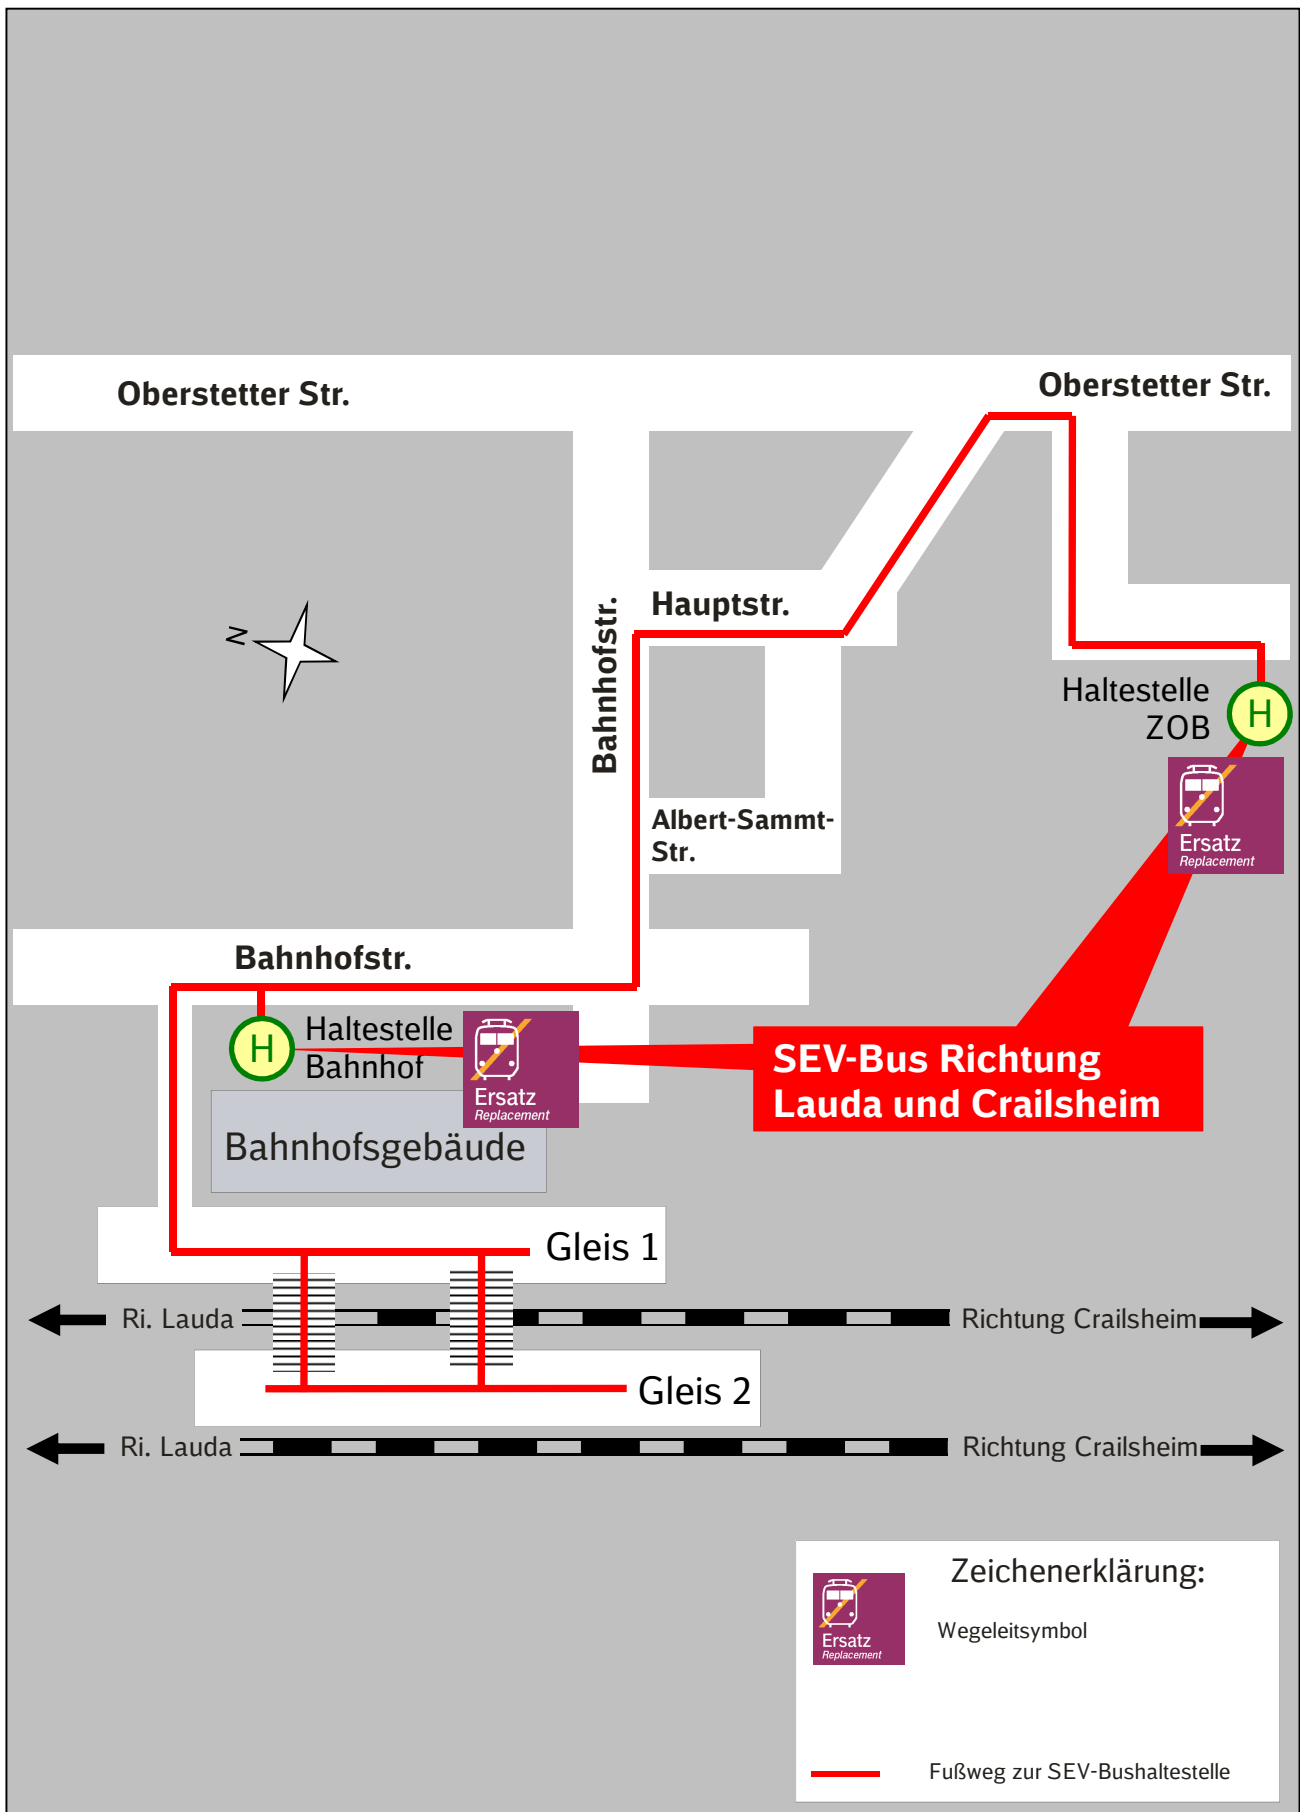

Niederstetten – alle Haltestellen

WFB 2015

Die vom SEV bediente Haltestelle wird in der jeweiligen Baustelleninfo veröffentlicht. 8004412