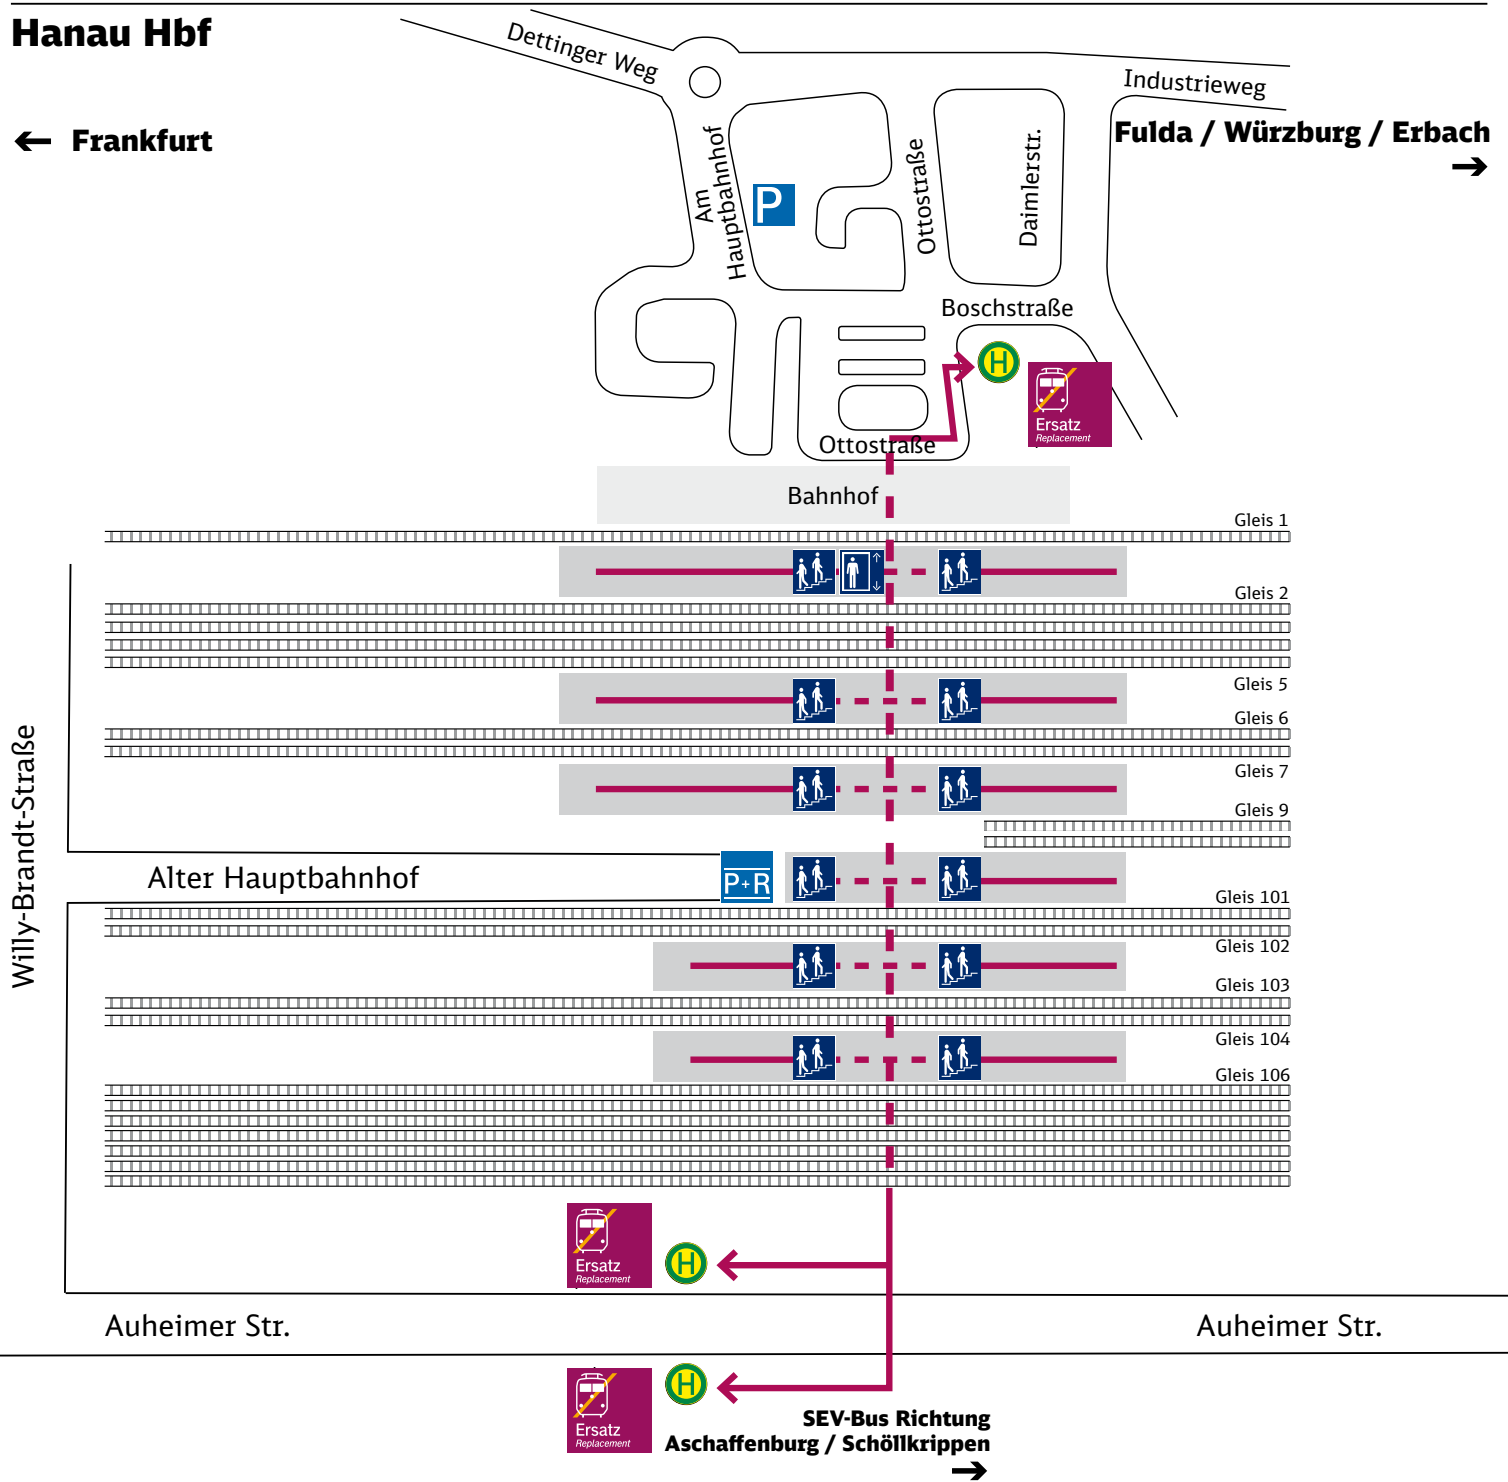

# Ihr Weg zur Ersatzhaltestelle

**Hanau Hbf**

← **Frankfurt**

**Haltestelle Ersatzverkehr: Hanau Hbf**

**Wegbeschreibung:** Gehen Sie vom Bahnsteig kommend auf den Vorplatz in die Boshstraße

**Zeichenerklärung:** → Fußweg/Durchgang

Haltestelle: Bus Ersatzverkehr

Treppe

Aufzug