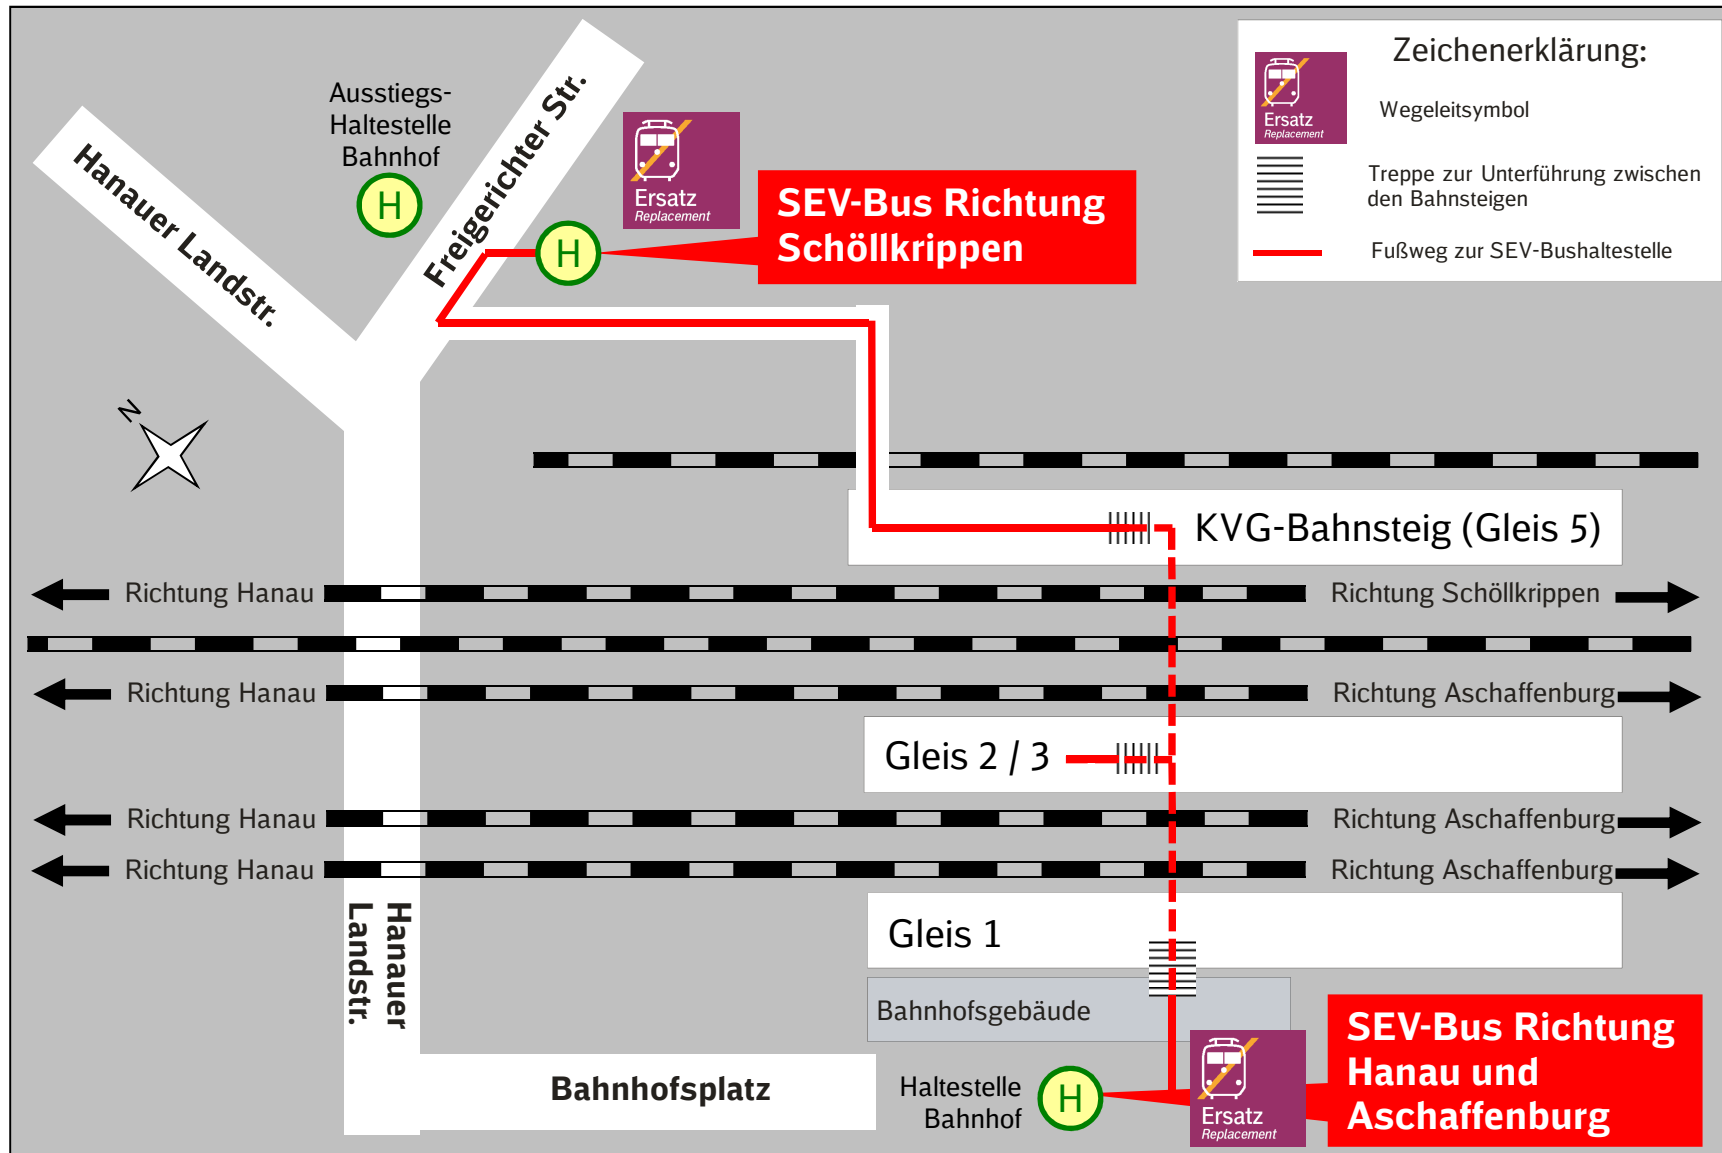

Kahl (Main)

WFB 2015

8003143