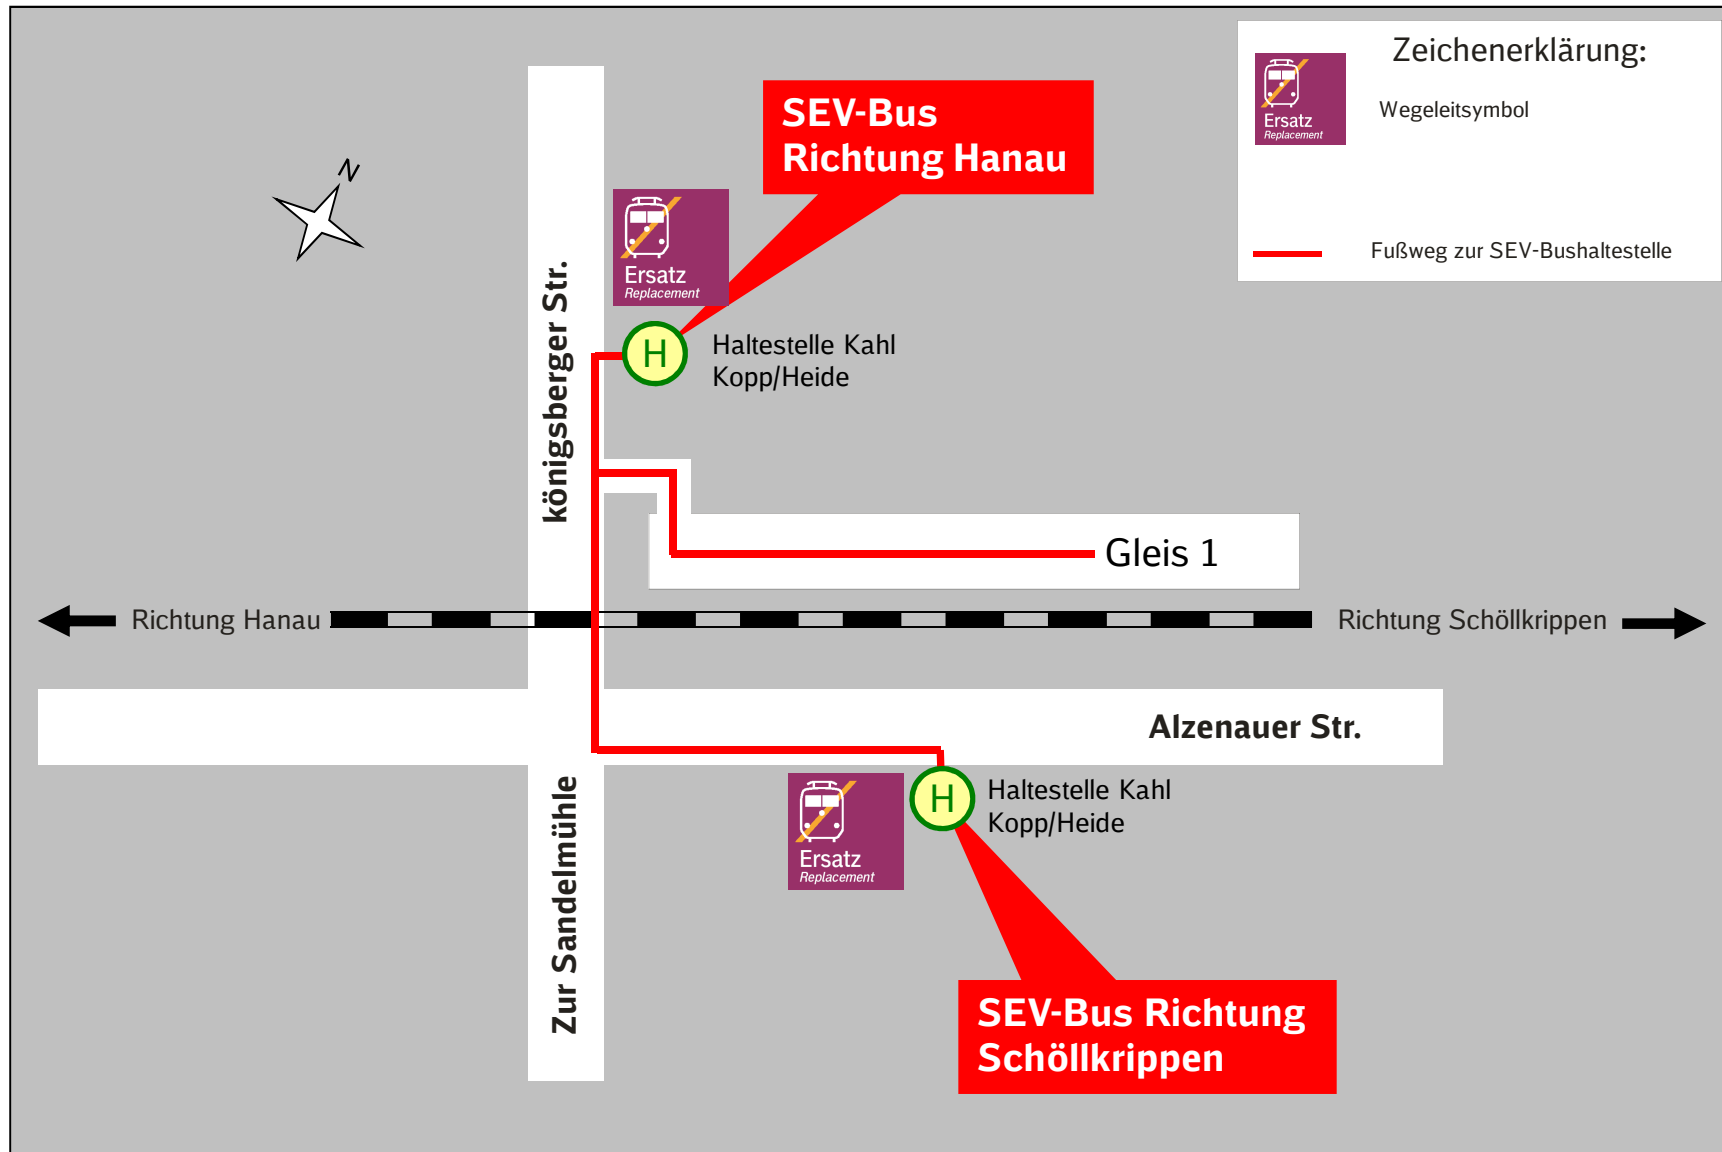

Kahl Kopp/Heide

WFB 2015

8070164