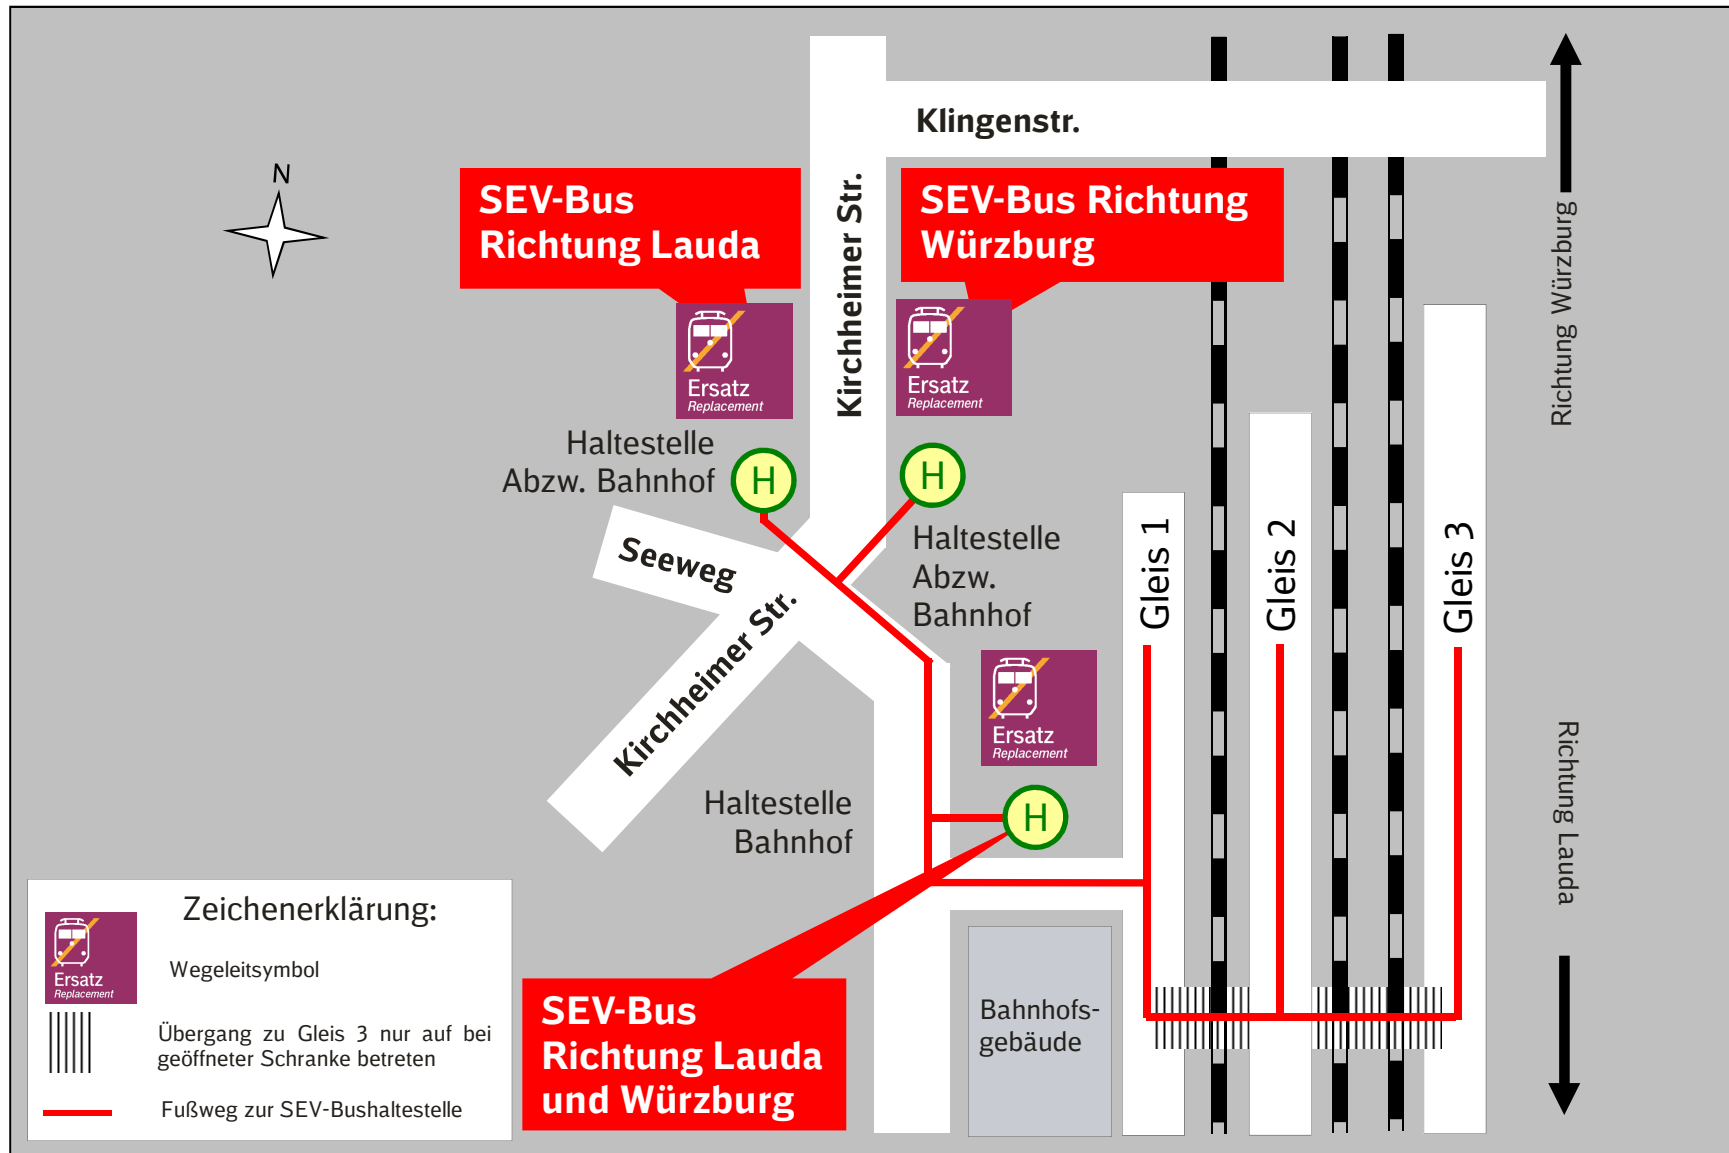

# Geroldshausen – alle Haltestellen

WFB 2015

Die vom SEV bediente Haltestelle wird in der jeweiligen Baustelleninfo veröffentlicht.

8002251