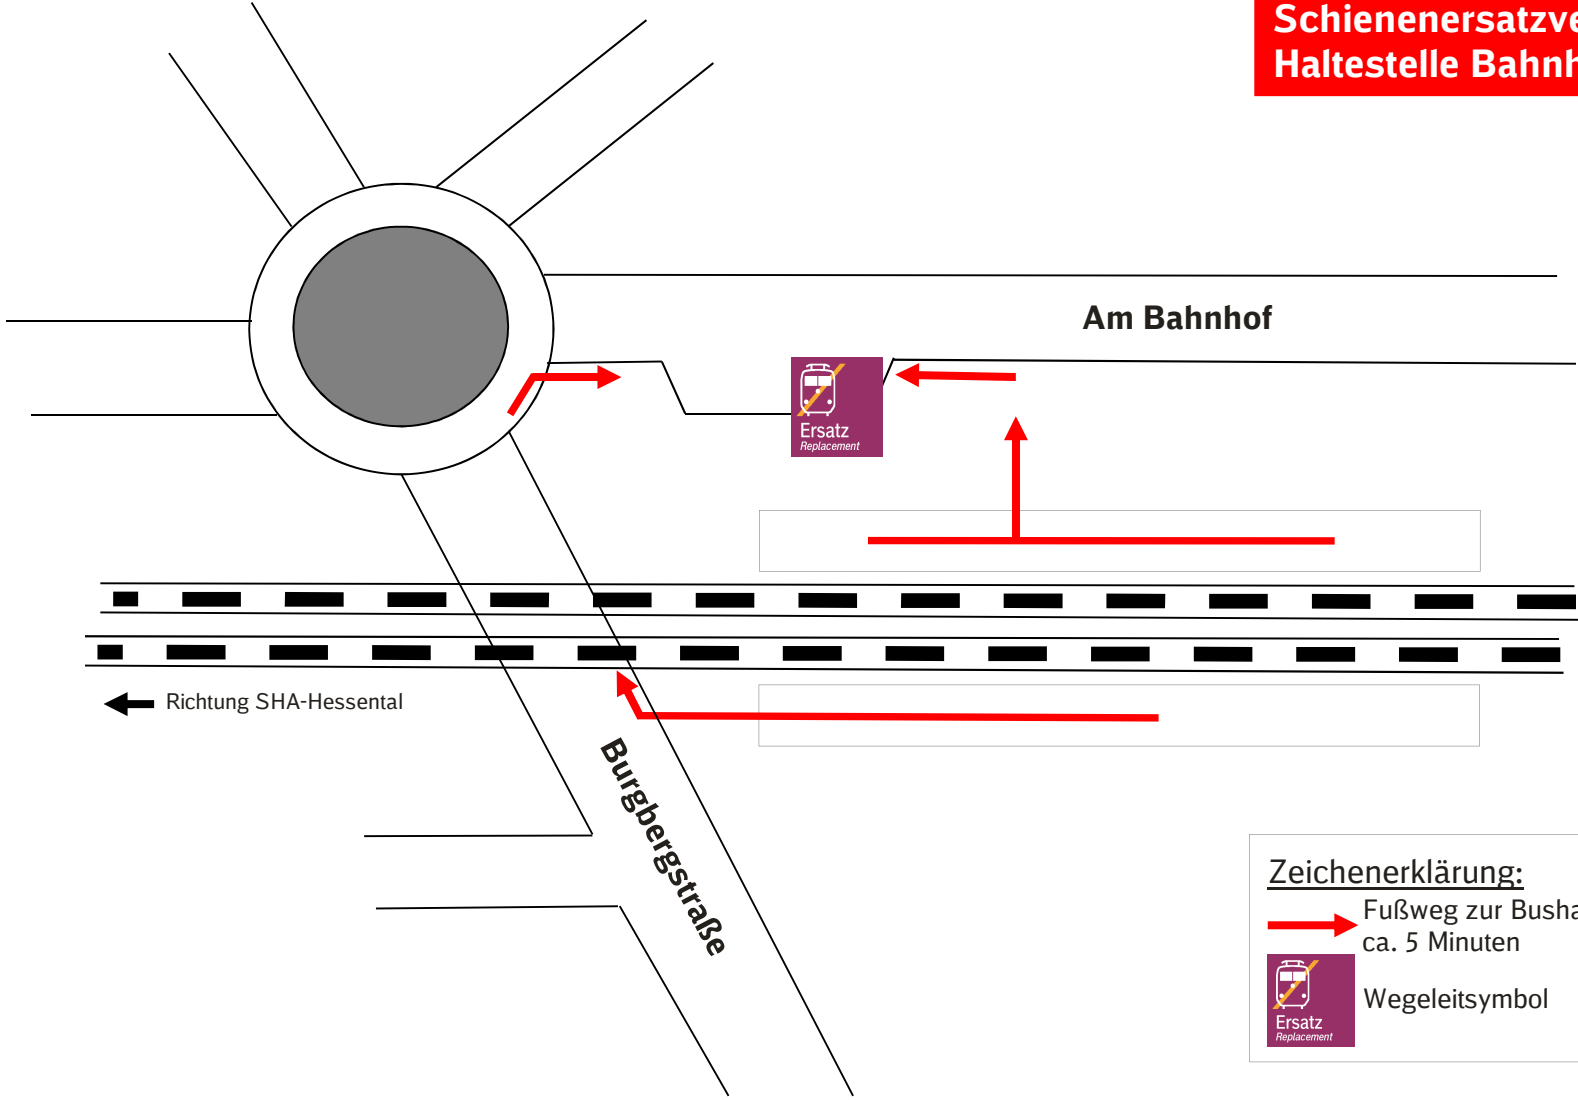

Eckartshausen-Ilshofen

Schienenersatzverkehr
Haltestelle Bahnhof

Zeichenerklärung:
→ Fußweg zur Bushaltestelle
ca. 5 Minuten
 Wegeleitsymbol