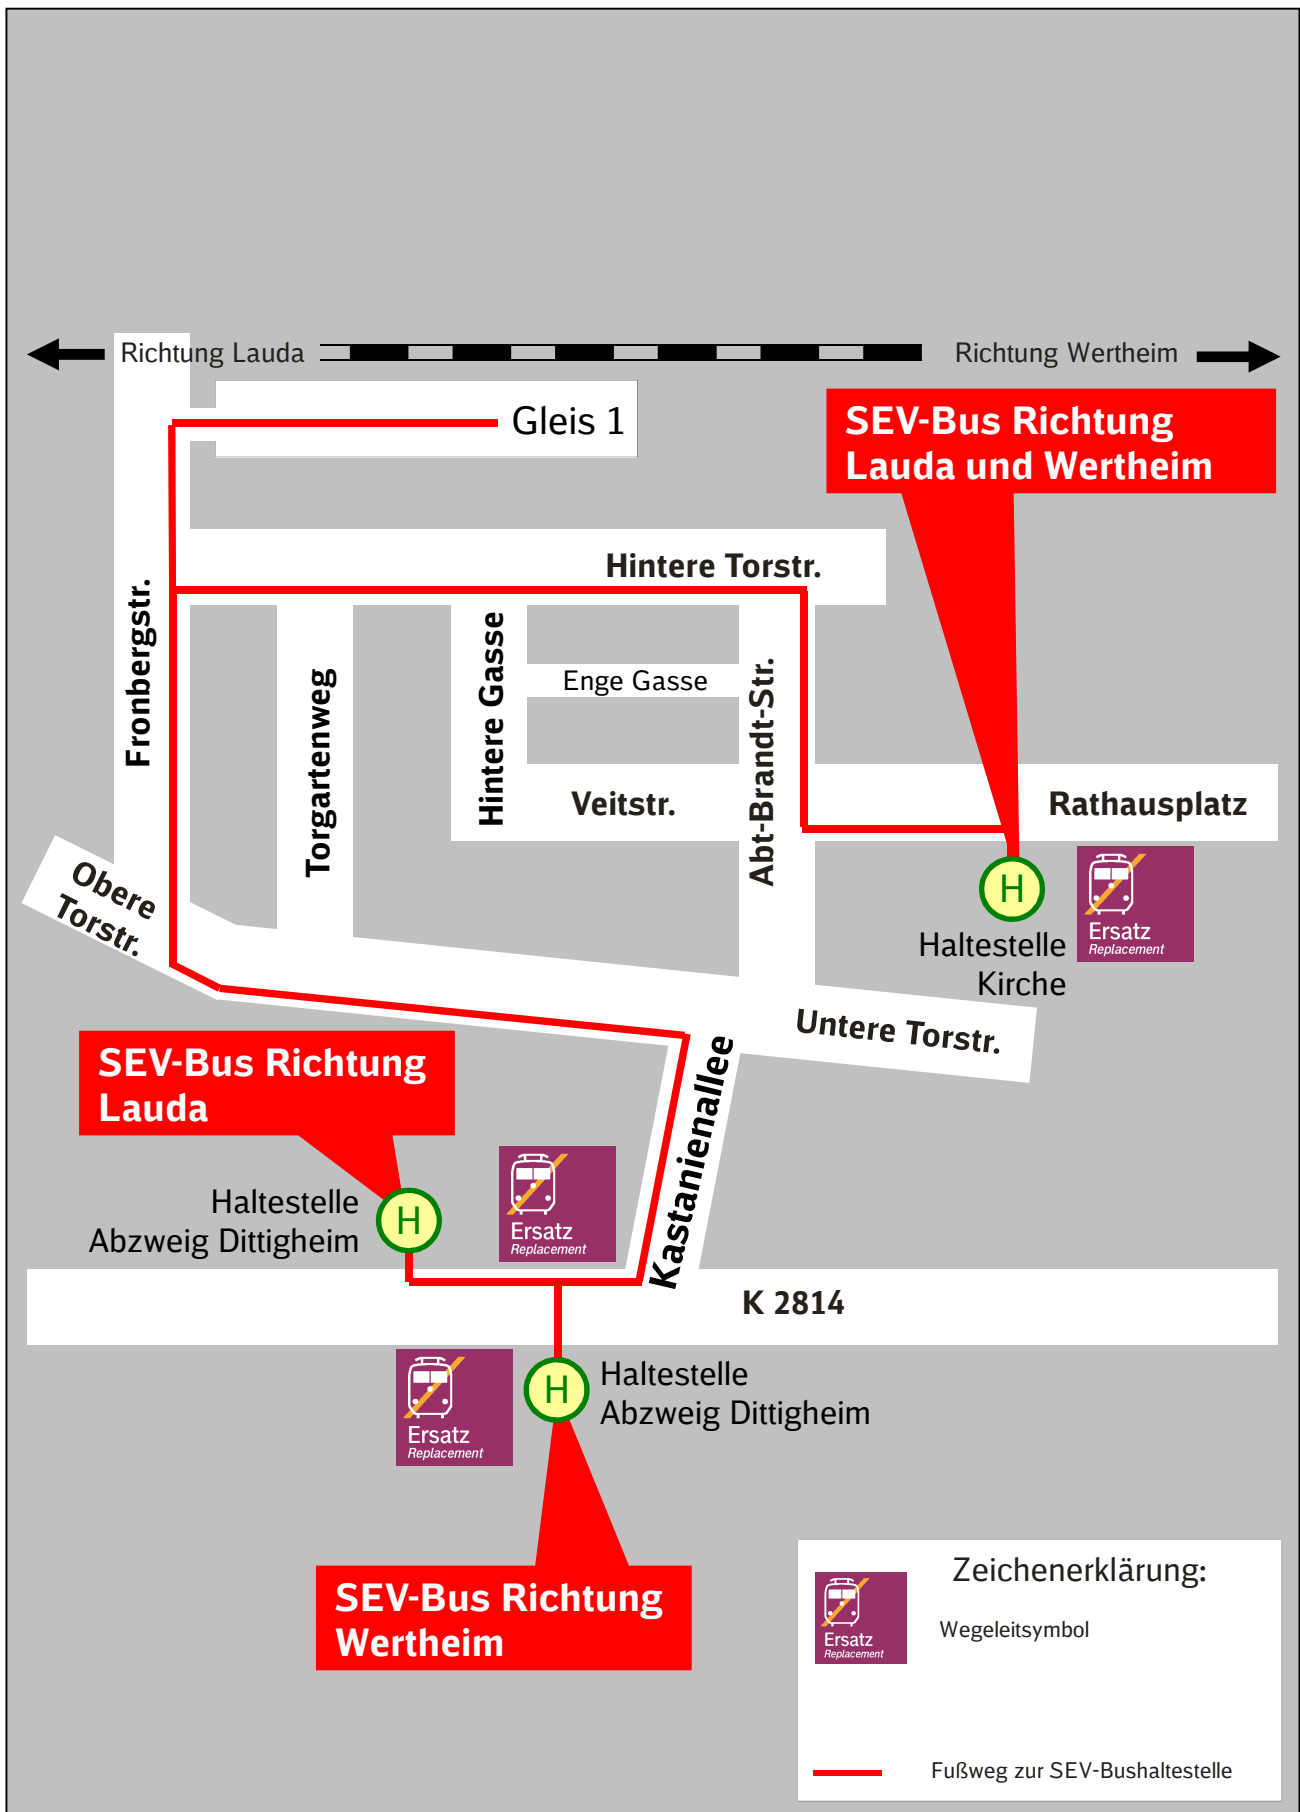

Dittigheim – alle Haltestellen

WFB 2015

Die vom SEV bediente Haltestelle wird in der jeweiligen Baustelleninfo veröffentlicht. 8001474