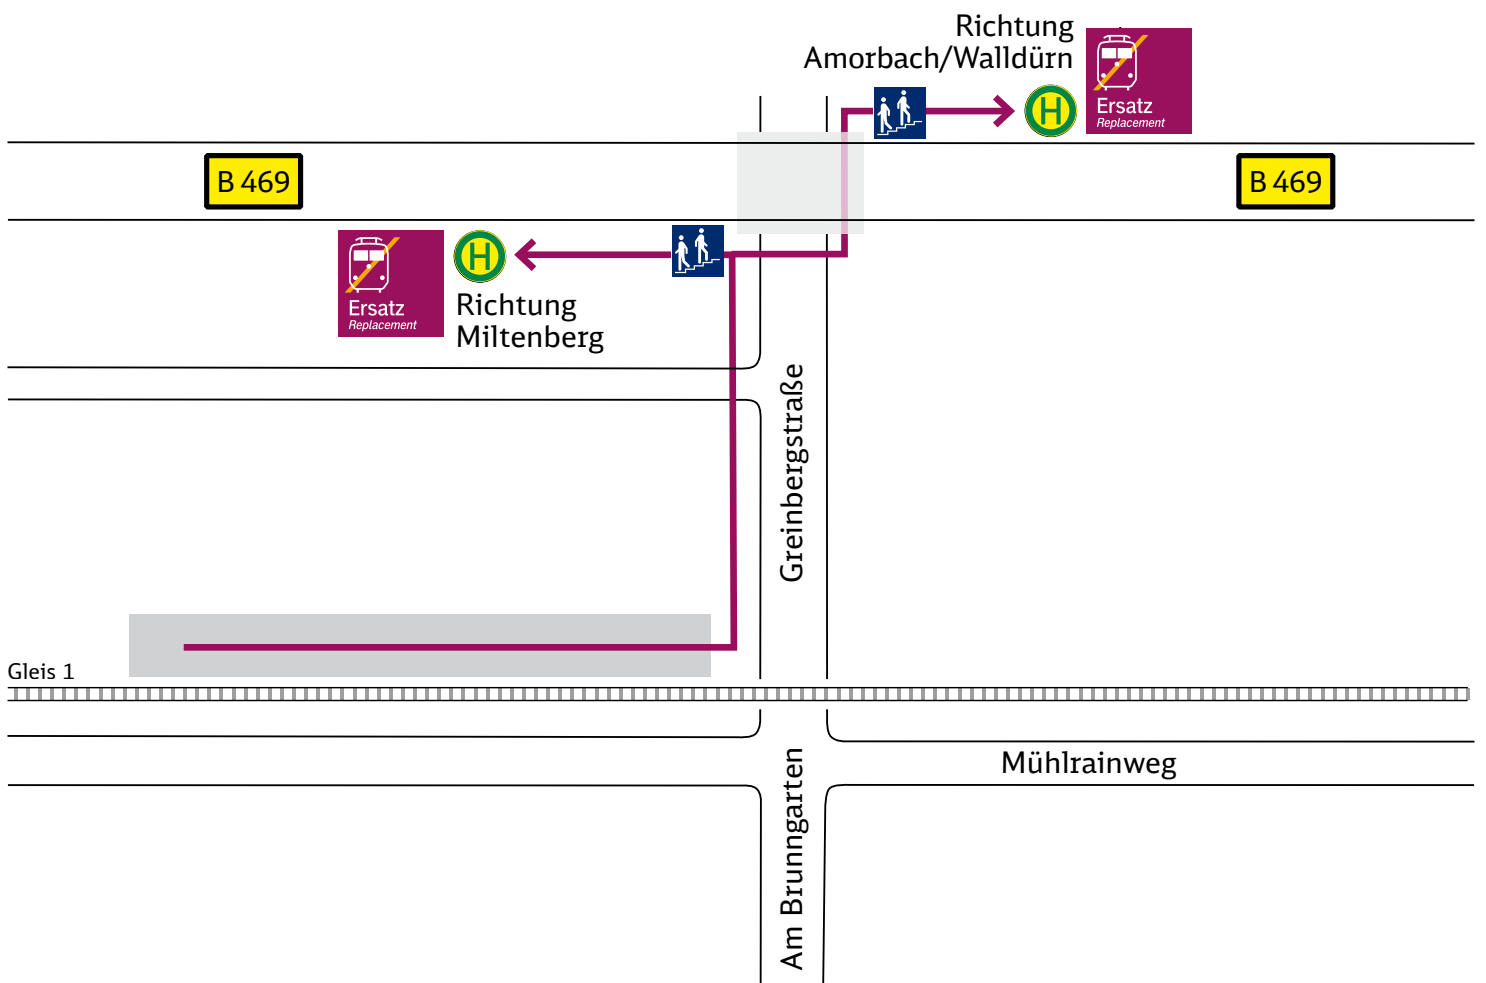

Ihr Weg zur Ersatzhaltestelle

Breitendiel

← Amorbach/Walldürn/Seckach

Miltenberg →

Haltestelle: Breitendiel

Wegbeschreibung:

- Fußweg vom Bahnsteig Breitendiel zur Bushaltestelle Richtung Miltenberg: vor der Unterführung Fußweg/Treppe hoch (Länge 150 m, Zeit 4 Minuten)
- Fußweg vom Bahnsteig Breitendiel zur Bushaltestelle Richtung Amorbach/Walldürn: durch die Unterführung (Länge 160 m, Zeit 4 Minuten)

Zeichenerklärung: → Fußweg/Durchgang

Treppe

Haltestelle: Bus Ersatzverkehr