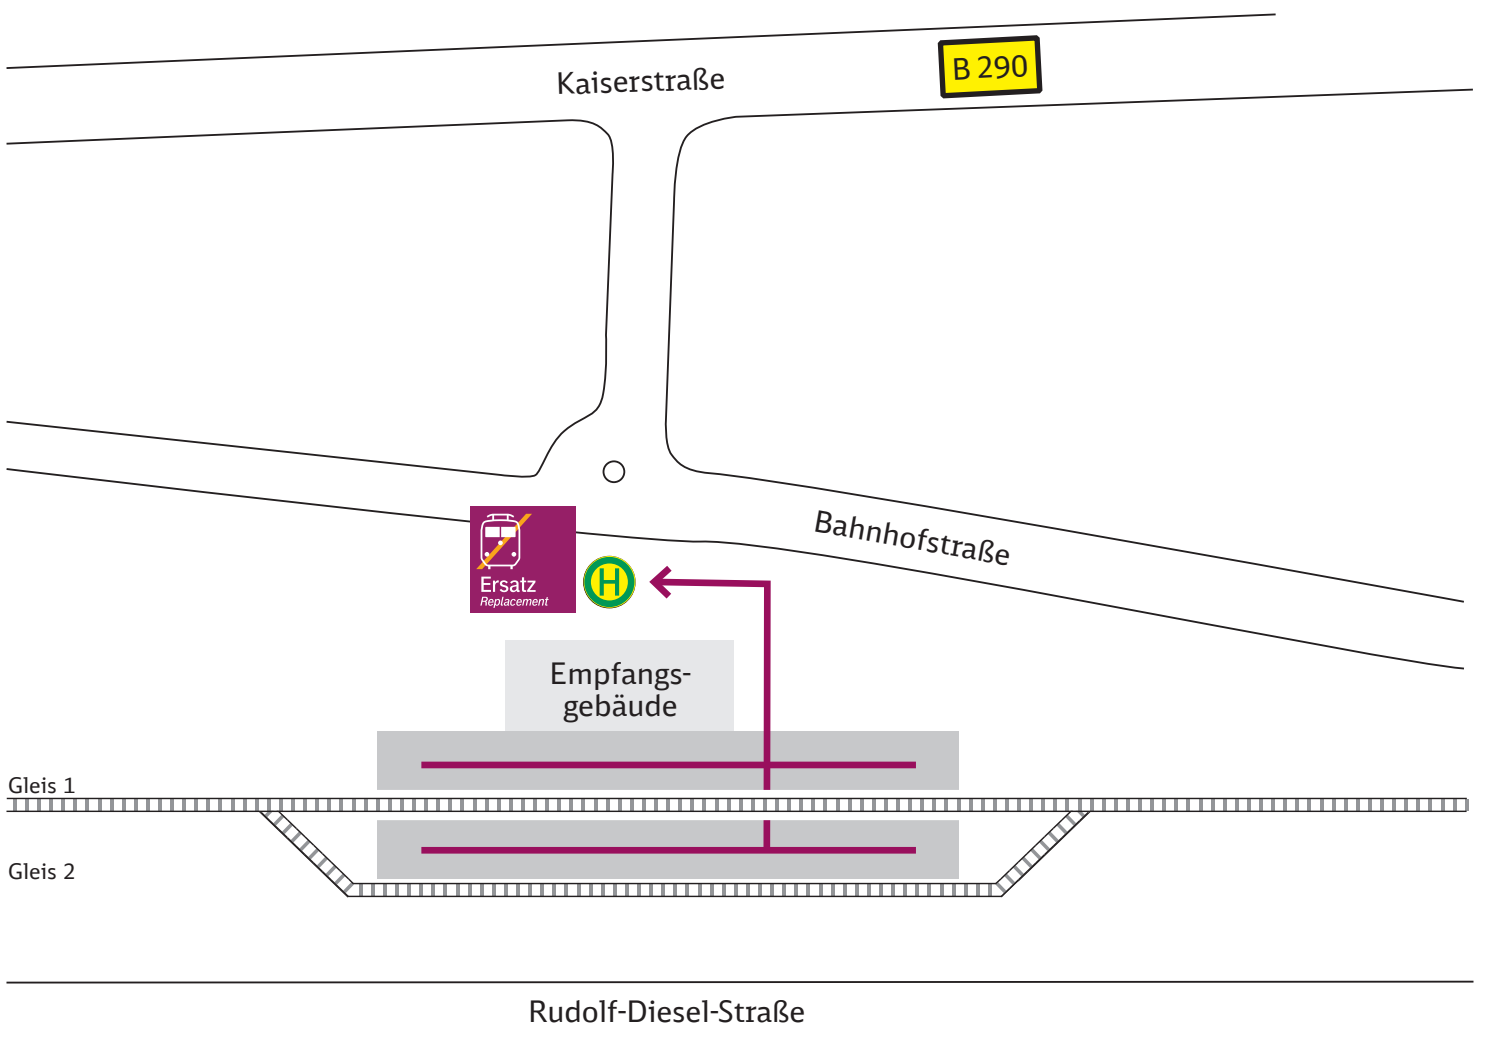

# Ihr Weg zur Ersatzhaltestelle

## Blaufelden

← Lauda/Bad Mergentheim

Crailsheim →

## Haltestelle: Blaufelden Bahnhof

### Wegbeschreibung:

- Fußweg vom Bahnsteig Blaufelden zur Bushaltestelle (Länge 30 m, Zeit 1 Minute)

**Zeichenerklärung:** → Fußweg/Durchgang

Haltestelle: Bus Ersatzverkehr