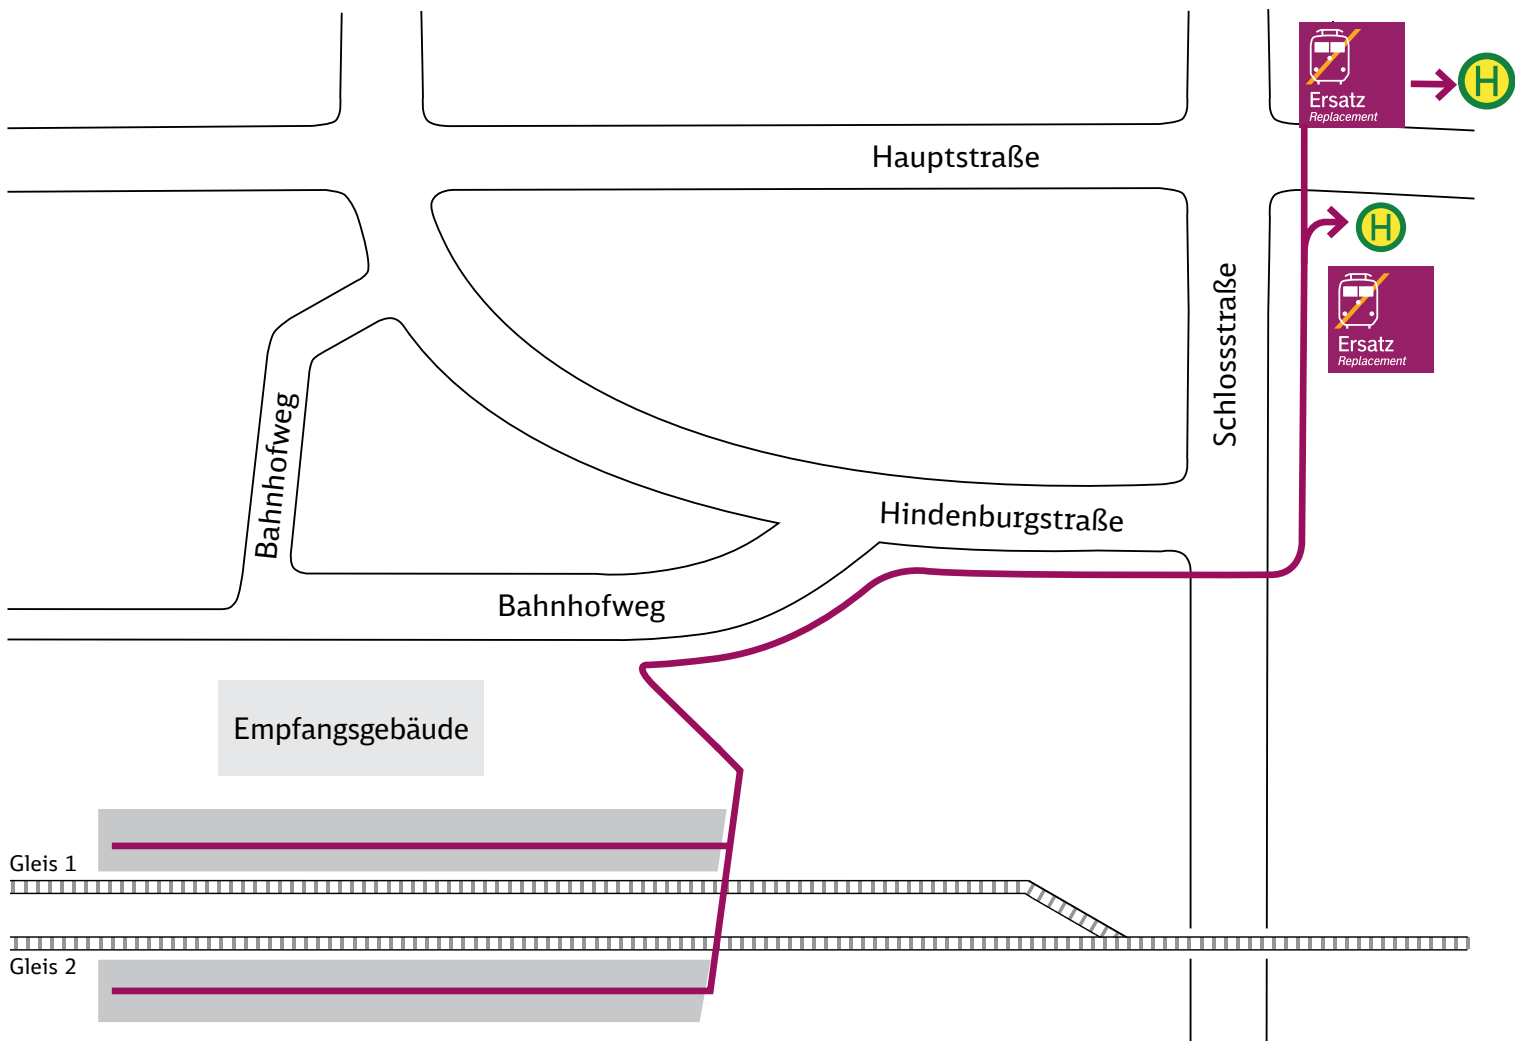

Ihr Weg zur Ersatzhaltestelle

Bödigheim

← Seckach

Buchen (Odenw) →

Haltestelle: Bödigheim Kirche

Wegbeschreibung:

- Fußweg vom Bahnsteig Bödigheim zur Bushaltestelle Richtung Seckach (Länge 610 m, Zeit 13 min)
- Fußweg vom Bahnsteig Bödigheim zur Bushaltestelle Richtung Miltenberg (Länge 490 m, Zeit 10 min)
- Info: Offizielle SEV-Haltestellen an der Durchgangsstraße.

Zeichenerklärung: → Fußweg/Durchgang

Haltestelle: Bus Ersatzverkehr