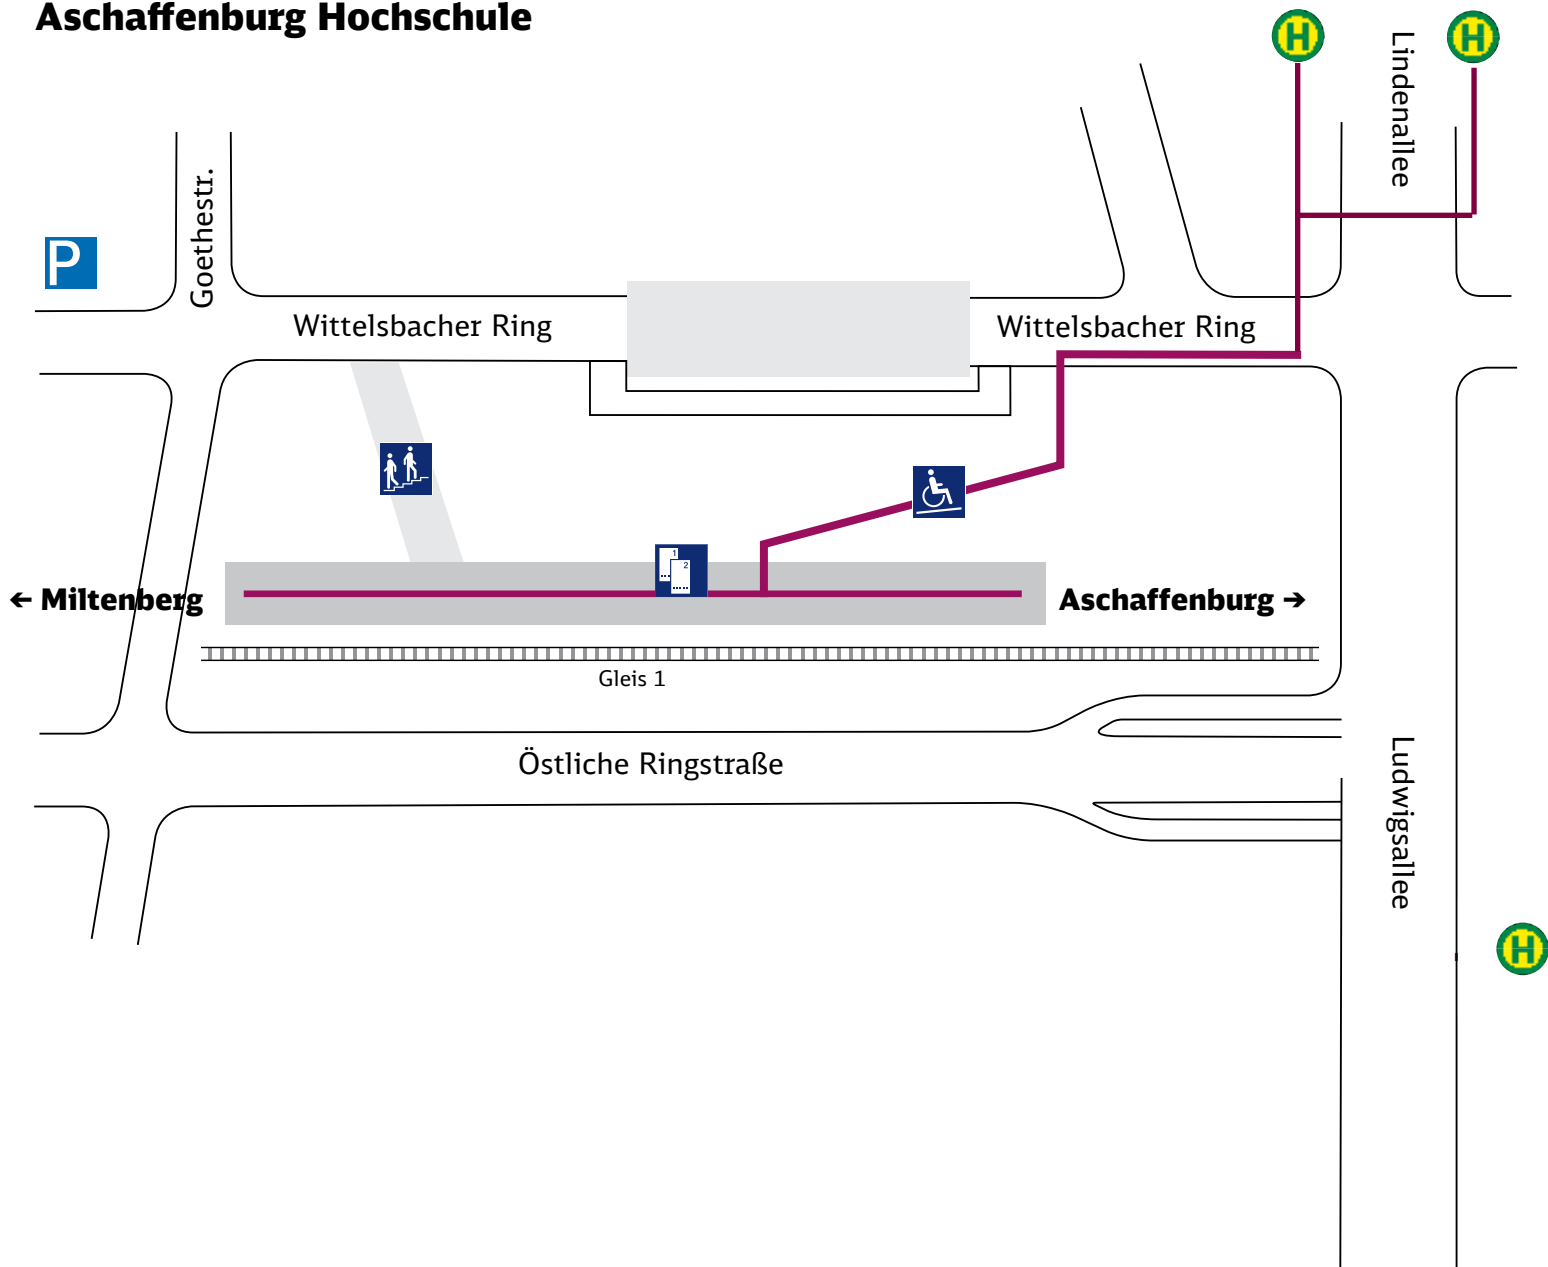

# Ihr Weg zur Ersatzhaltestelle

## Aschaffenburg Hochschule

### Haltestelle: Ludwigsallee

**Wegbeschreibung:** Fußweg vom Bahnsteig zur Linienbushaltestelle "Lindenallee" (Länge ca. 260 m, Zeit 4 Minuten), Linie 12 und 16 nach Aschaffenburg Hbf/ROB

**Zeichenerklärung:** → Fußweg/Durchgang

Treppe